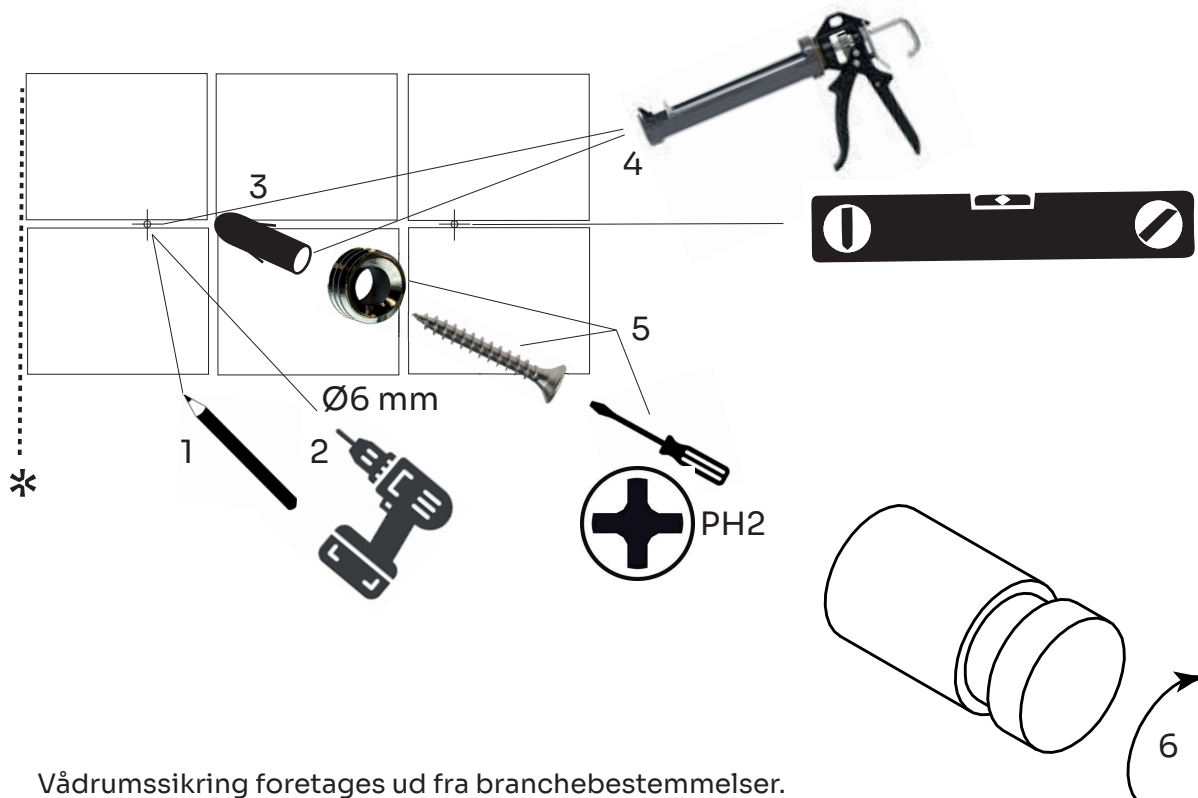

DK	2x Vægmonteringssskive
EN	2x Wall mounting disc
DE	2x Wandmontagescheibe
SE	2x Vägghmonteringssskiva

DK	2x rawplug M6
EN	2x rawplug
DE	2x Dübel M6
SE	2x rawplug M6

DK	2x M4 x 40 skrue PH2
EN	2x M4 x 40 screw PH2
DE	2x M4 x 40 Schraube PH2
SE	2x M4 x 40 skruv PH2

2. DK Nødvendigt værktøj
 EN Necessary tools
 DE Notwendige Werkzeuge
 SE Nödvändiga verktyg

3. DK Montering
 EN Installation
 DE Montage
 SE Montering

*

- DK Vådrumssikring foretages ud fra branchebestemmelser.
 EN Wet room protection is carried out based on industry regulations.
 DE Der Feuchtraumschutz erfolgt nach branchenüblichen Vorschriften.
 SE Infästning och tätning ska ske enligt branschregler Säker Vatteninstallation.