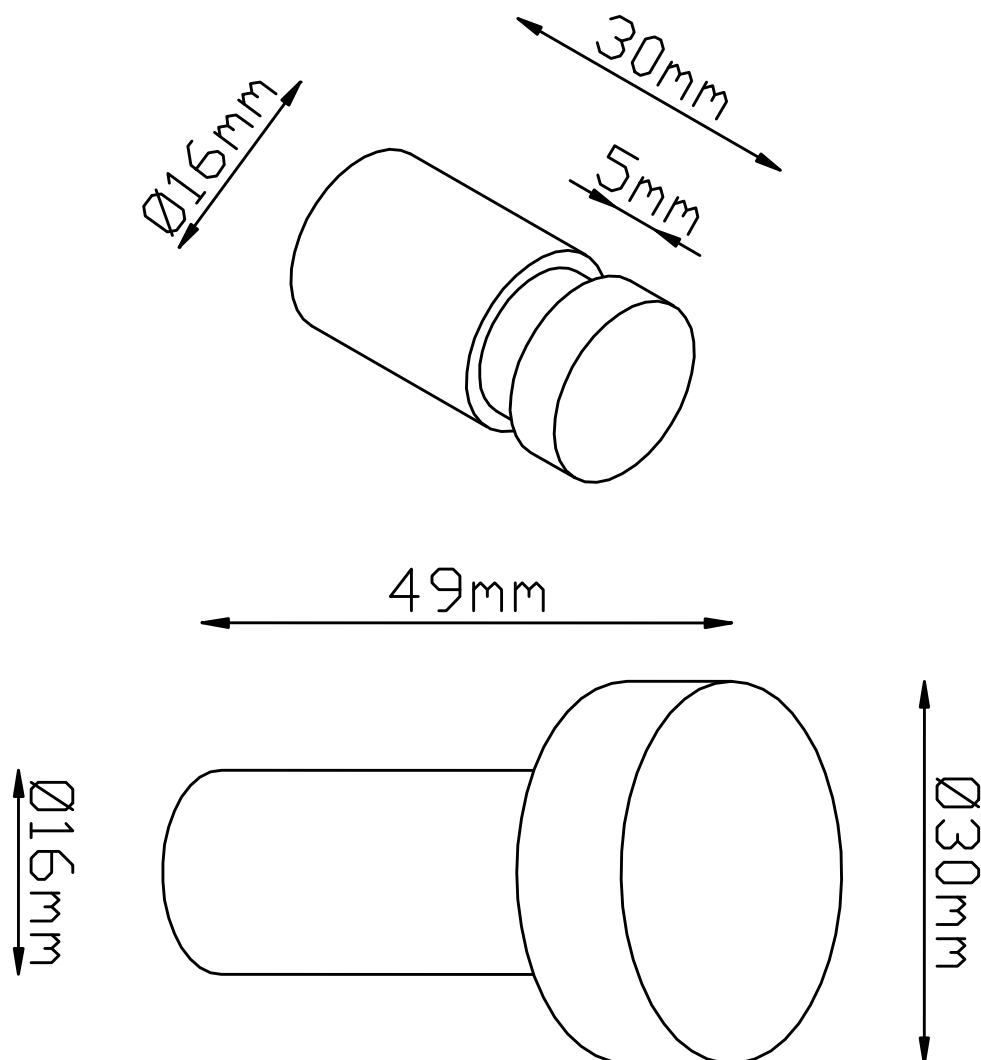

Luna

DK Monteringsvejledning
EN Installation instruction
DE Montageanleitung
SE Monteringsanvisning

Art. No: 57111, 57112, 57114, 57114BR
57131, 57132, 57134, 57134BR

VVS: 775143104, 775143111, 775143105
775143304, 775143311, 775143305

EDITION: 2024-0527

LAVABO®

1. DK Indhold i pakken
 EN Contents of the package
 DE Inhalt des Pakets
 SE Innehållet i förpackningen

DK	2x håndklædekroge
EN	2x towel hooks
DE	2x Handtuchhaken
SE	2x handdukskrokar