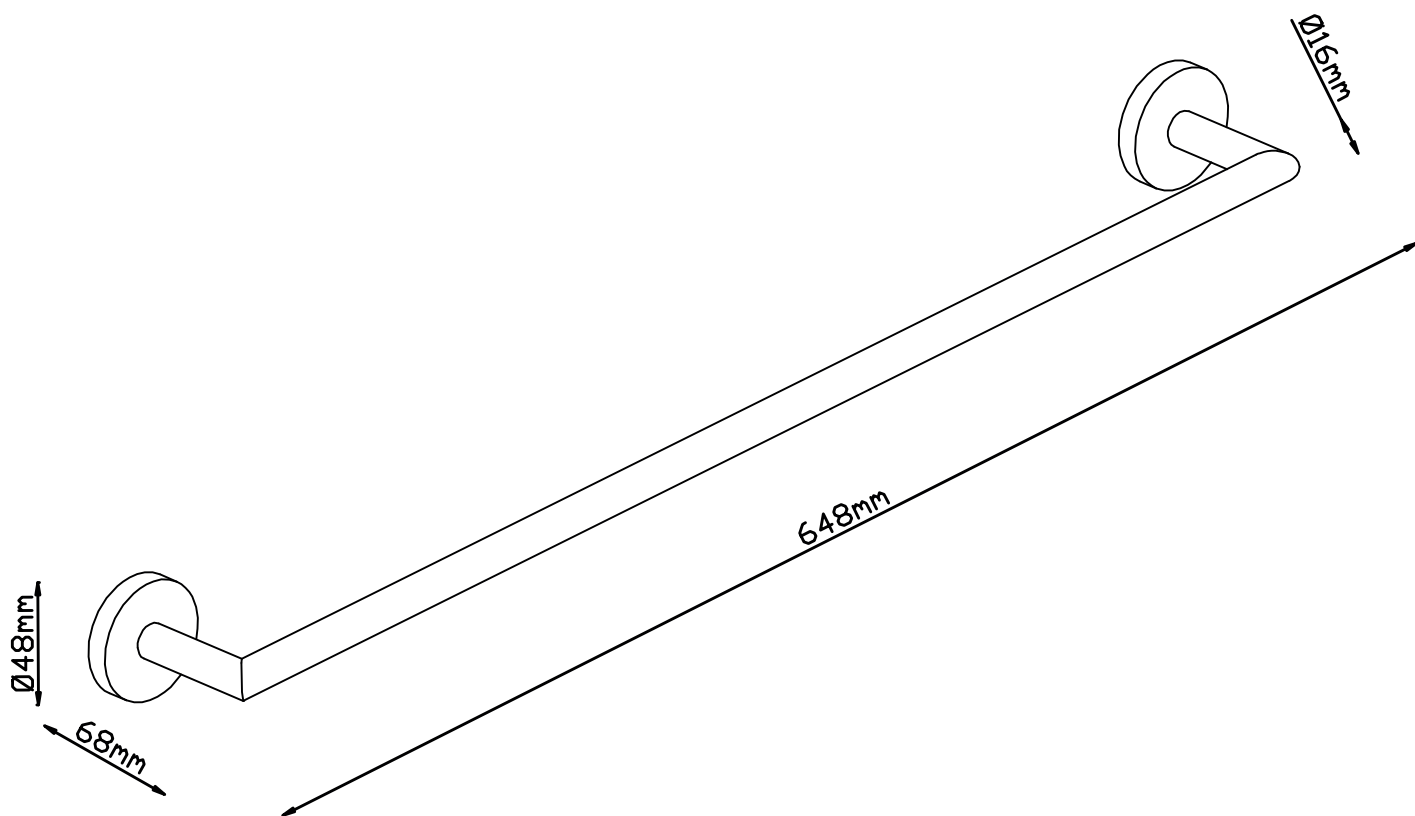

Luna

DK Monteringsvejledning
EN Installation instruction
DE Montageanleitung
SE Monteringsanvisning

Art. No: 57101, 57102, 57104, 57104BR,
VVS: 775883134, 775883141, 775883135

EDITION: 2024-04-11

LAVABO®

1. DK Indhold i pakken
 EN Contents of the package
 DE Inhalt des Pakets
 SE Innehållet i förpackningen

DK	Toiletrulleholder
EN	Toilet roll holder
DE	Toilettenpapier Halter
SE	Toalettrullehållare

DK	2x Vægmonteringssskive
EN	2x Wall mounting disc
DE	2x Wandmontagescheibe
SE	2x Vägghmonteringssskiva

DK	4x rawplug M6
EN	4x rawplug
DE	4x Dübel M6
SE	4x rawplug M6