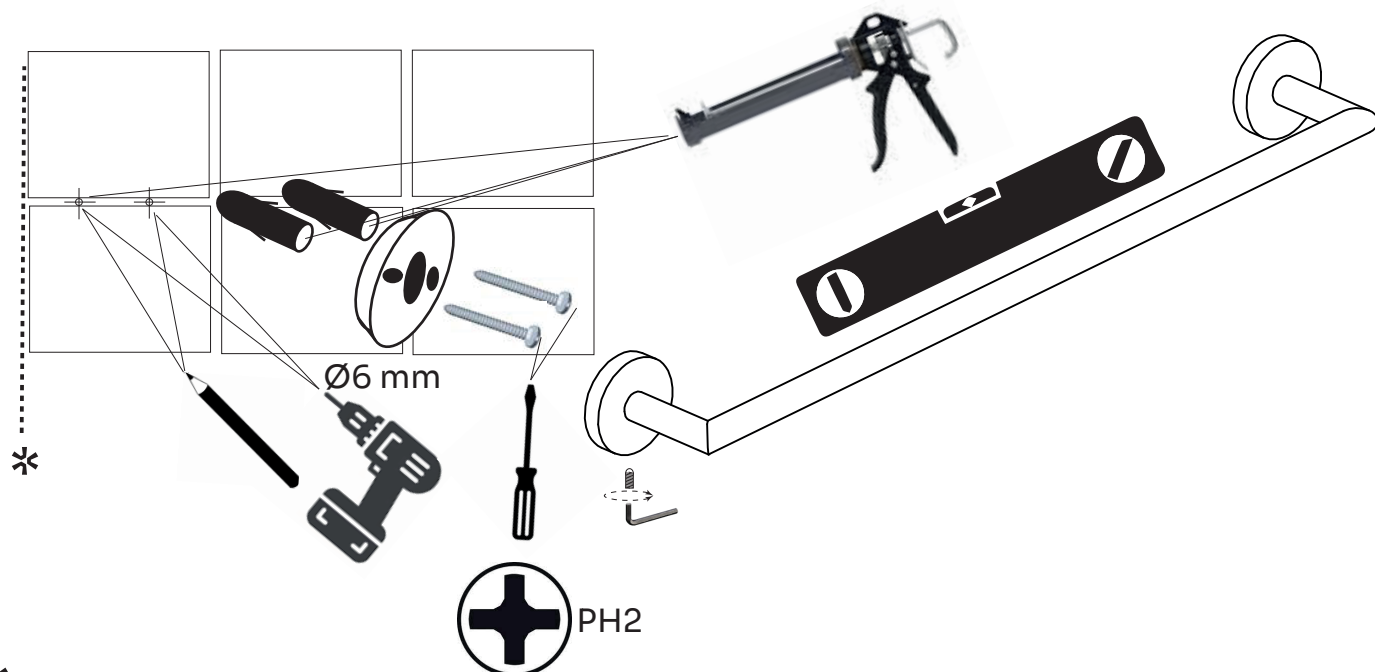

DK	Toiletrulleholder
EN	Toilet roll holder
DE	Toilettenpapier Halter
SE	Toalettrullehållare

DK	2x Vægmonteringssskive
EN	2x Wall mounting disc
DE	2x Wandmontagescheibe
SE	2x Vägghmonteringssskiva

DK	4x rawplug M6
EN	4x rawplug
DE	4x Dübel M6
SE	4x rawplug M6

DK	4x M3 x 40 skrue PH2
EN	4x M3 x 40 screw PH2
DE	4x M3 x 40 Schraube PH2
SE	4x M3 x 40 skruv PH2

DK	2x Pinolskrue M5 x 8
EN	2x Spindle screw M5 x 8
DE	2x Spindelschraube M5 x 8
SE	Spindelskruv M5 x 8

DK	Unbrakonøgle 2,5 mm
EN	Allen key 2.5 mm
DE	Inbusschlüssel 2,5 mm
SE	Insexnyckel 2,5 mm

2. DK Nødvendigt værktøj
 EN Necessary tools
 DE Notwendige Werkzeuge
 SE Nödvändiga verktyg

3. DK Montering
 EN Installation
 DE Montage
 SE Montering