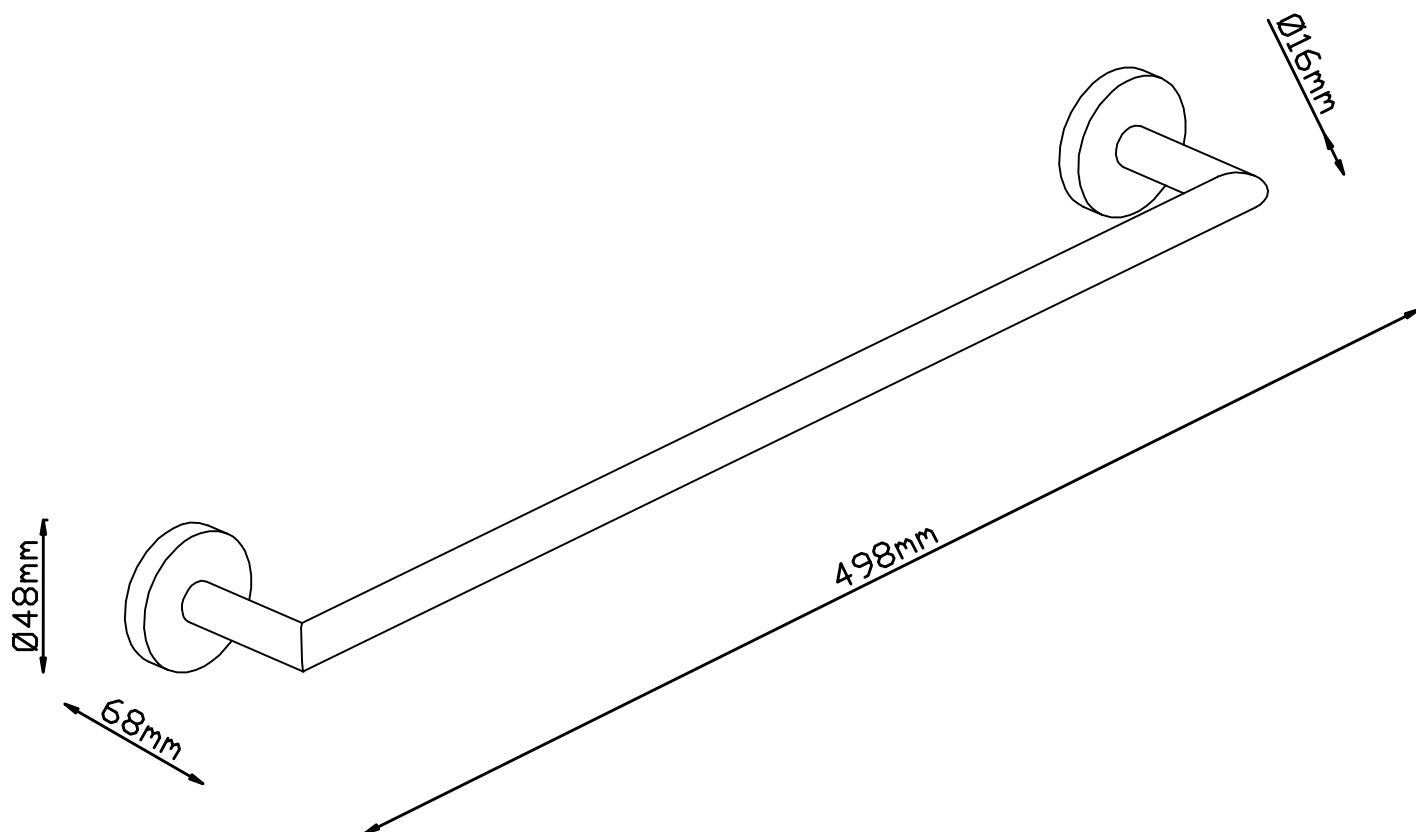

Luna

DK Monteringsvejledning
EN Installation instruction
DE Montageanleitung
SE Monteringsanvisning

Art. No: 57091, 57092, 57094, 57094BR,
VVS: 775883124, 775883131, 775883125

EDITION: 2024-04-11

LAVABO®

1. DK Indhold i pakken
 EN Contents of the package
 DE Inhalt des Pakets
 SE Innehållet i förpackningen

DK	Toiletrulleholder
EN	Toilet roll holder
DE	Toilettenpapier Halter
SE	Toalettrullehållare

DK	2x Vægmonteringssskive
EN	2x Wall mounting disc
DE	2x Wandmontagescheibe
SE	2x Vägmonteringssskiva

DK	4x rawplug M6
EN	4x rawplug
DE	4x Dübel M6
SE	4x rawplug M6