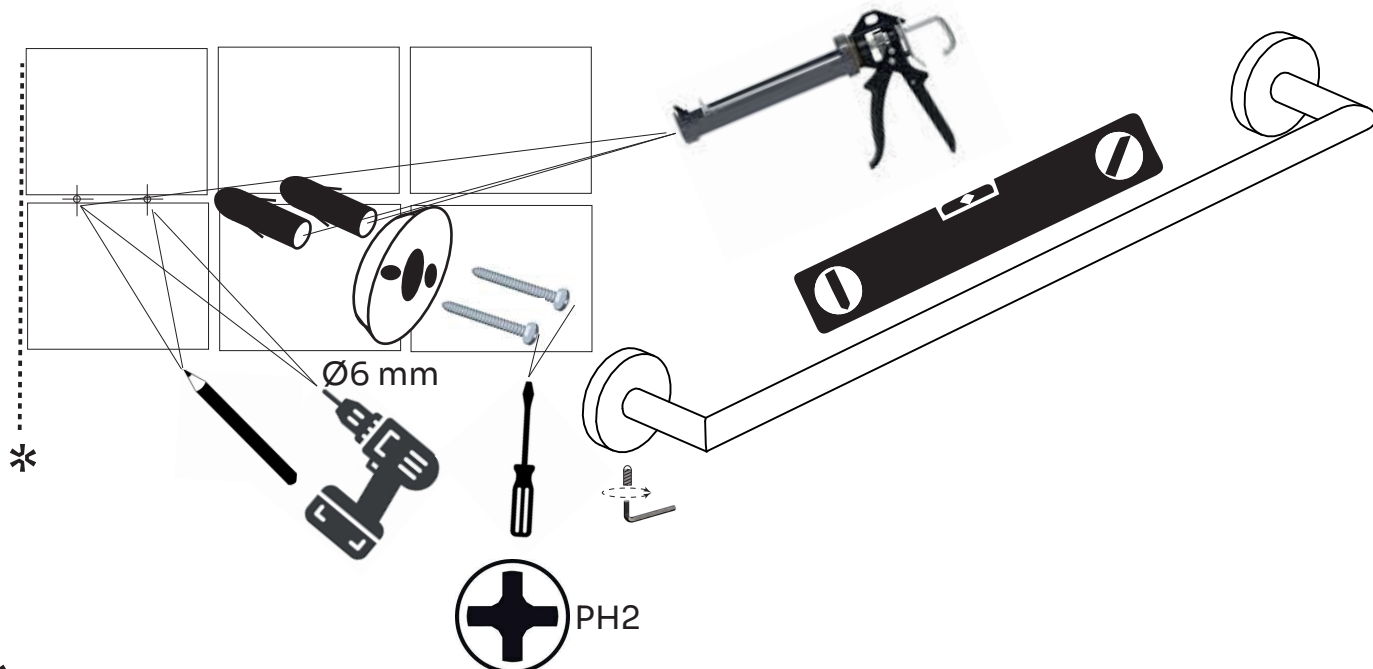

DK	Toiletrulleholder
EN	Toilet roll holder
DE	Toilettenpapier Halter
SE	Toalettrullehållare

DK	2x Vægmonteringssskive
EN	2x Wall mounting disc
DE	2x Wandmontagescheibe
SE	2x Vägmonteringssskiva

DK	4x rawplug M6
EN	4x rawplug
DE	4x Dübel M6
SE	4x rawplug M6

DK	4x M3 x 40 skrue PH2
EN	4x M3 x 40 screw PH2
DE	4x M3 x 40 Schraube PH2
SE	4x M3 x 40 skruv PH2

DK	2x Pinolskrue M5 x 8
EN	2x Spindle screw M5 x 8
DE	2x Spindelschraube M5 x 8
SE	Spindelskruv M5 x 8

DK	Unbrakonøgle 2,5 mm
EN	Allen key 2.5 mm
DE	Inbusschlüssel 2,5 mm
SE	Insexnyckel 2,5 mm

2. DK Nødvendigt værktøj
 EN Necessary tools
 DE Notwendige Werkzeuge
 SE Nödvändiga verktyg

3. DK Montering
 EN Installation
 DE Montage
 SE Montering