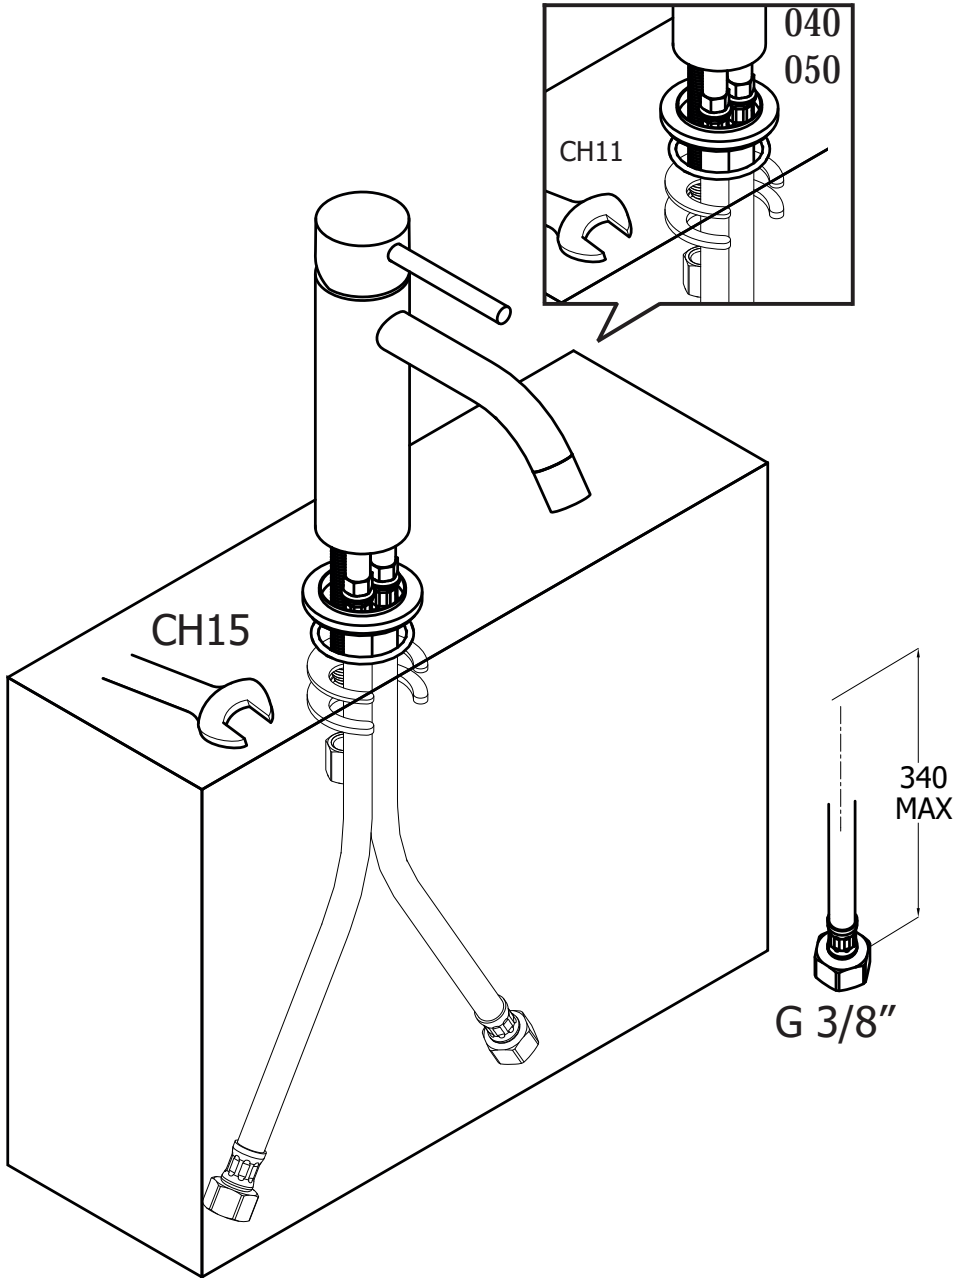

Anden
model

c

d

VARM
HOT

KOLD
COLD

40 MAX

Ø 33,5 MIN
Ø 41 MAX

3