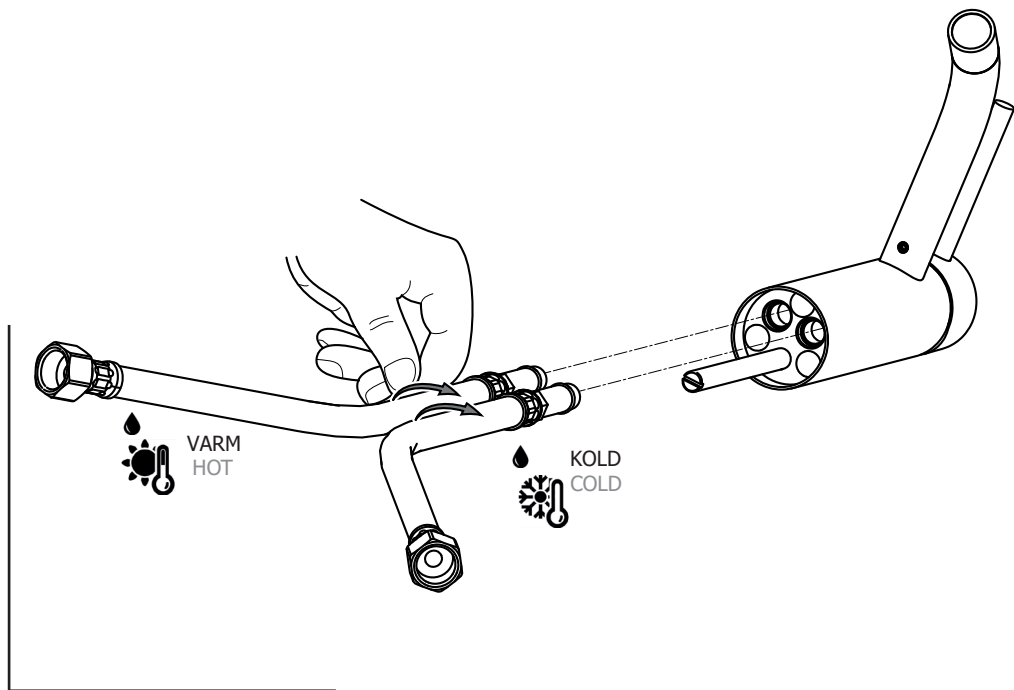

Anden
model

c

d

VARM
HOT

KOLD
COLD

40 MAX

Ø 33,5 MIN
Ø 41 MAX

3