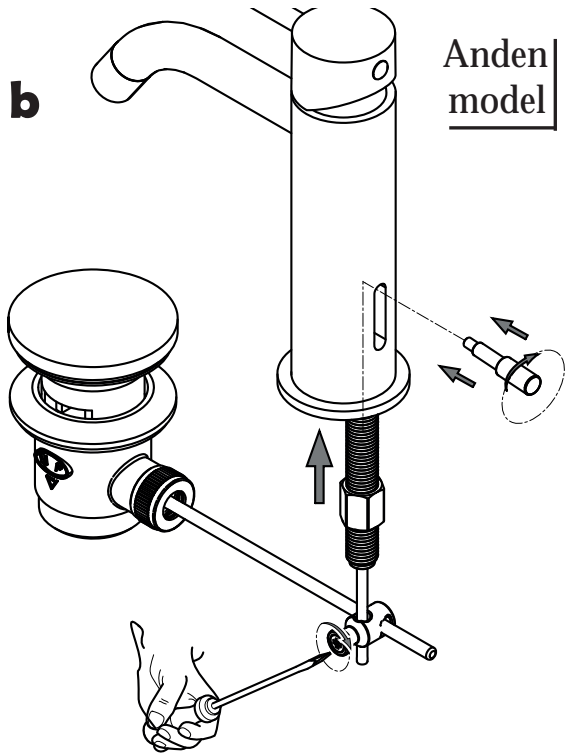

b

Anden
model

c