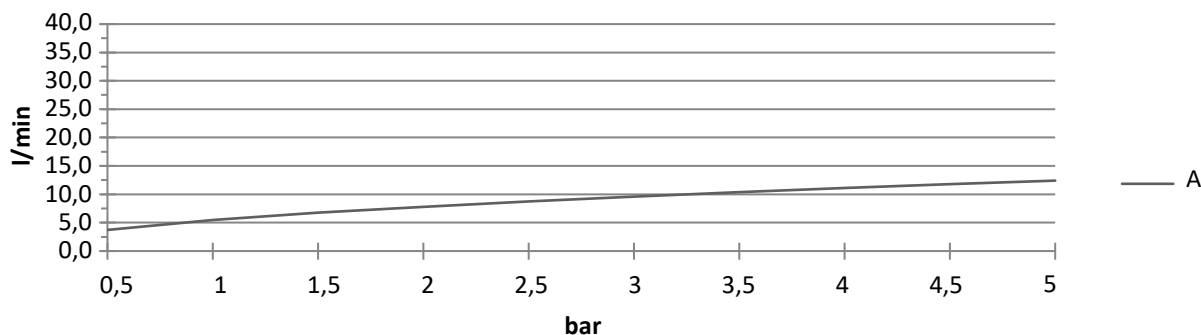

KATEGORI

HÅNDVASKARMATUR

MODEL

• Mira 040

VARENUMMER

• 51041
• 51042
• 51044
• 51044BR

TEST DATA

		Tryk (bar)										
		0,5	1	1,5	2	2,5	3	3,5	4	4,5	5	
Flow rate (l/min)	Outlet	A	3,8	5,5	6,7	7,8	8,7	9,6	10,4	11,1	11,8	12,5

FLOW RATE DIAGRAM

NOTE

• Blandet vand
• 100% åbning

OUTLET TEGNING

DATO

25/10/2022