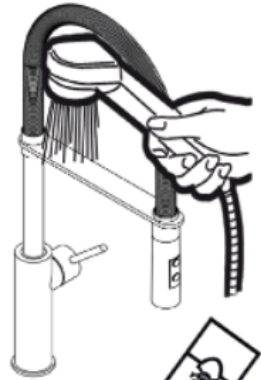

$65 \pm 5^{\circ}\text{C}$

$15 \pm 5^{\circ}\text{C}$

MIN - MAX

OK

2

C

40 MAX

Funktion

Vedligehold

Udskifning af indsats

Udskifning perlator