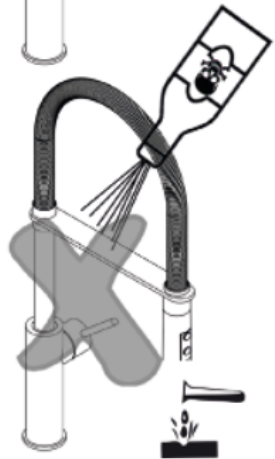

$65 \pm 5^{\circ}\text{C}$

$15 \pm 5^{\circ}\text{C}$

MIN - MAX

OK

2

C

40 MAX

Funktion

Vedligehold

Udskifning af indsats

Udskifning perlator