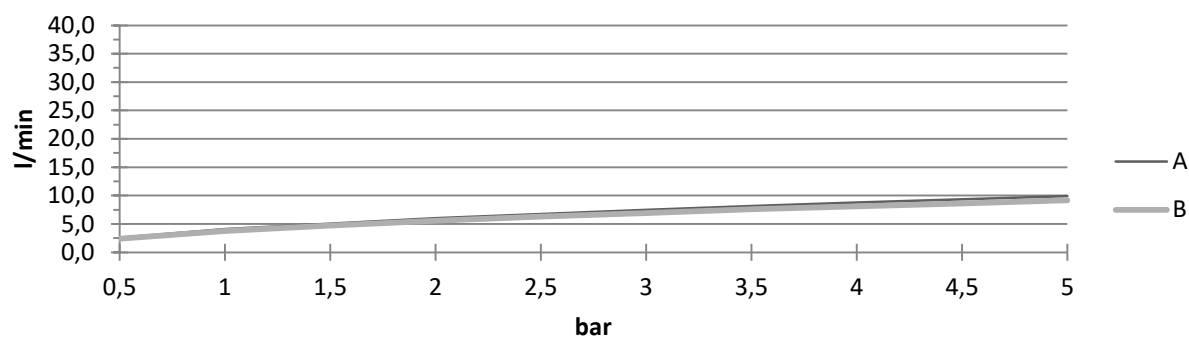

KATEGORI

KØKKENARMATUR

MODEL

▪ Kubus 285

VARENUMMER

▪ 50011
▪ 50012
▪ 50013

TEST DATA

		Tryk (bar)											
		0,5	1	1,5	2	2,5	3	3,5	4	4,5	5		
Flow rate (l/min)	Outlet	A	2,6	4,1	5,1	6,0	6,8	7,5	8,2	8,8	9,3	9,9	
		B	2,4	3,7	4,7	5,6	6,3	6,9	7,6	8,1	8,6	9,2	

FLOW RATE DIAGRAM

NOTE

- Blandet vand
- 100% åbning
- Ingen modstand
- Udgang A - Standard Jet
- Udgang B - Rain Jet

OUTLET TEGNING

DATO

16/01/2014