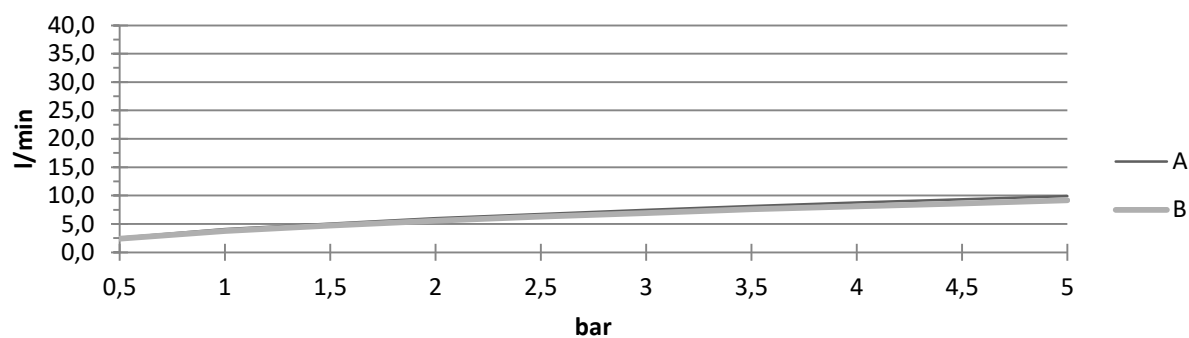

KATEGORI

KØKKENARMATUR

MODEL

▪ Kubus 285

VARENUMMER

▪ 50011
▪ 50012
▪ 50013

TEST DATA

			Tryk (bar)										
			0,5	1	1,5	2	2,5	3	3,5	4	4,5	5	
Flow rate (l/min)	Outlet	A	2,6	4,1	5,1	6,0	6,8	7,5	8,2	8,8	9,3	9,9	
		B	2,4	3,7	4,7	5,6	6,3	6,9	7,6	8,1	8,6	9,2	

FLOW RATE DIAGRAM

NOTE

- Blandet vand
- 100% åbning
- Ingen modstand
- Udgang A - Standard Jet
- Udgang B - Rain Jet

OUTLET TEGNING

DATO

16/01/2014