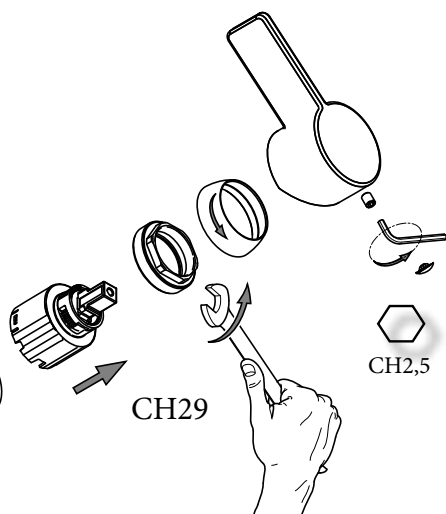

285

c

d

180

285

M

Vedligehold
Service

S

Udskiftning af indsats
How to replace Cartridge

a

b

Udskifning af slange og tud
How to replace Flex Nylon and Hand Shower

285

d

180

e