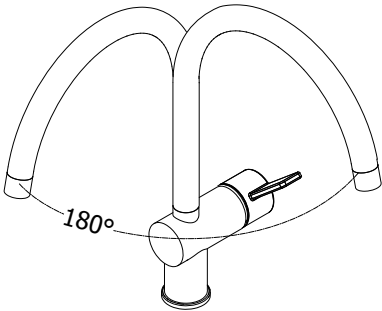

285

c

d

180

285

M

Vedligehold
Service

S

Udskiftning af indsats
How to replace Cartridge

a

b

Udskifning af slange og tud
How to replace Flex Nylon and Hand Shower

285

d

180

e