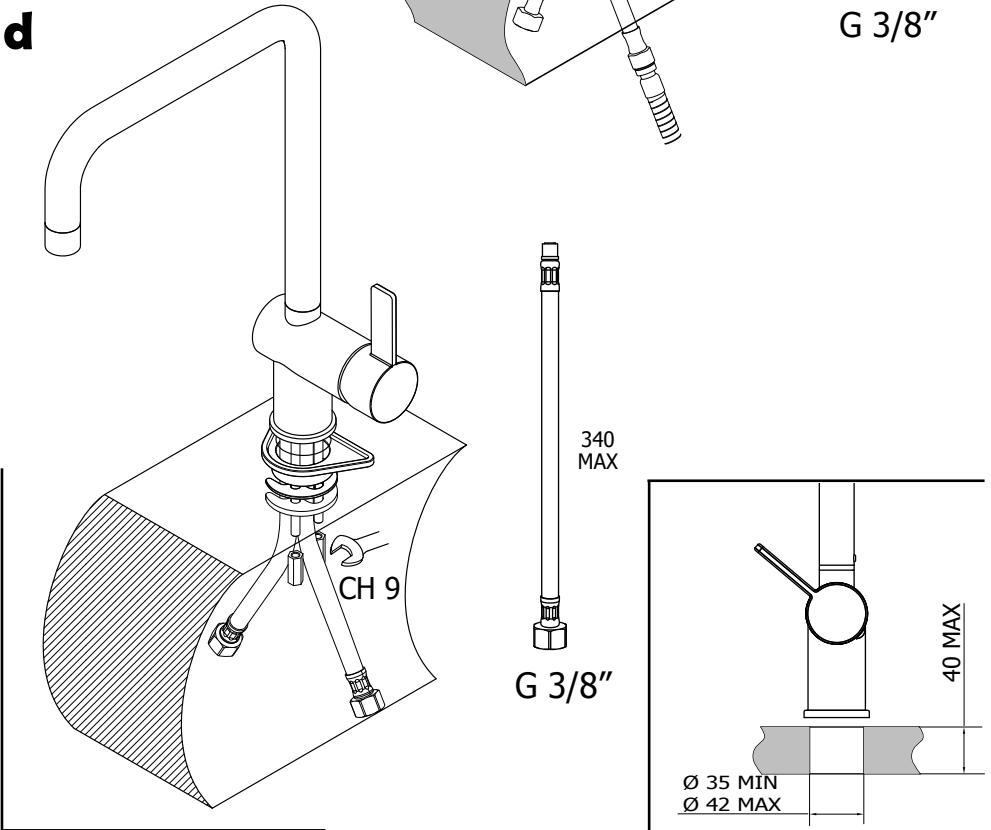

Montering Assembly

$65 \pm 5^{\circ}\text{C}$

$15 \pm 5^{\circ}\text{C}$

MIN - MAX

OK

2 a

180

b

285

c

d

180

285

M

Vedligehold
Service

S