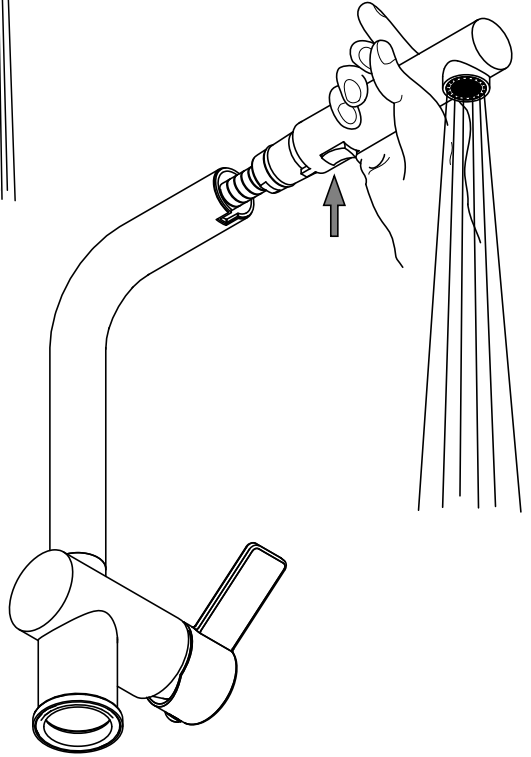

285

c

d

180

285

M

Vedligehold
Service

S

Udskiftning af indsats
How to replace Cartridge

a

b

Udskifning af slange og tud
How to replace Flex Nylon and Hand Shower

285

d

180

e

Udskifning af tud
How to replace Spout