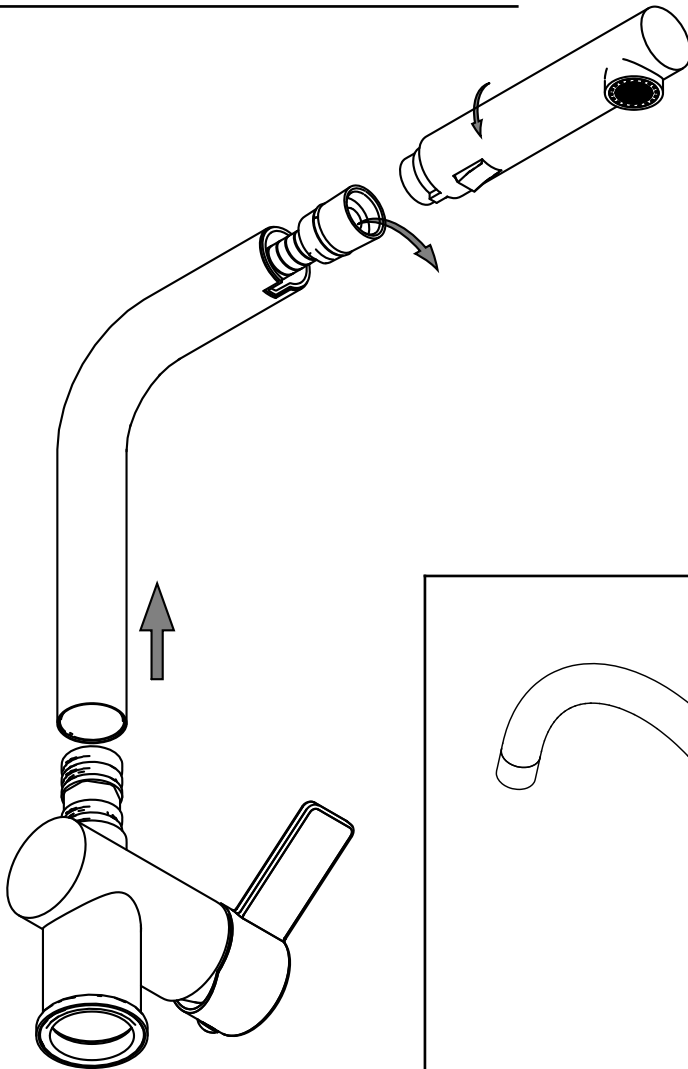

Udskiftning af indsats
How to replace Cartridge

a

b

Udskifning af slange og tud
How to replace Flex Nylon and Hand Shower

285

d

180

e

Udskifning af tud
How to replace Spout