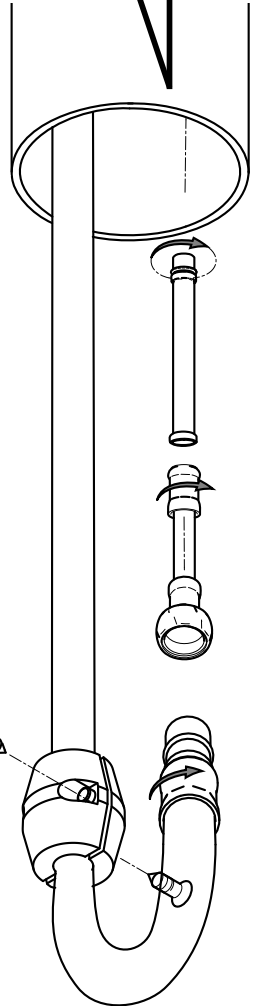

Kubus 180 & 285

Varenr.:

50001, 50002 & 50003

50011, 50012 & 50013

LAVABO®

DVGW - DW-6506CU0348

IST146
Rev.2018.01

1

Montering Assembly

$65 \pm 5^{\circ}\text{C}$

$15 \pm 5^{\circ}\text{C}$

MIN - MAX

OK

2 a

180

b

Udskiftning af indsats
How to replace Cartridge

a

b

Udskifning af slange og tud
How to replace Flex Nylon and Hand Shower

285

d

180

e

Udskifning af tud
How to replace Spout