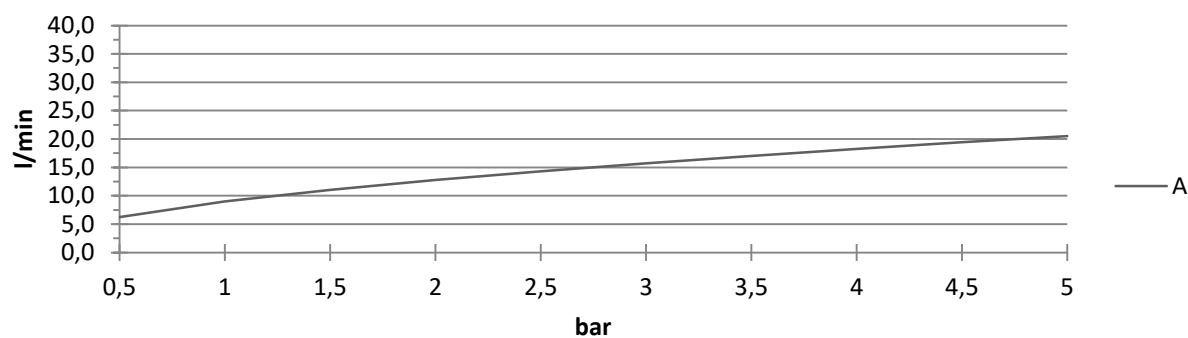

KATEGORI

KØKKENARMATUR

MODEL

▪ Kubus 180

VARENUMMER

▪ 50001
▪ 50002
▪ 50003

TEST DATA

		Tryk (bar)										
		0,5	1	1,5	2	2,5	3	3,5	4	4,5	5	
Flow rate (l/min)	Outlet	A	6,2	9,0	11,0	12,8	14,3	15,7	17,0	18,3	19,4	20,5

FLOW RATE DIAGRAM

NOTE

▪ Blandet vand
▪ 100% åbning

OUTLET TEGNING

DATO

04/04/2016