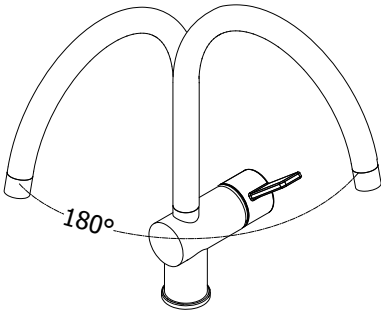

285

c

d

180

285

M

Vedligehold
Service

S

Udskiftning af indsats
How to replace Cartridge

a

b

Udskifning af slange og tud
How to replace Flex Nylon and Hand Shower

285

d

180

e