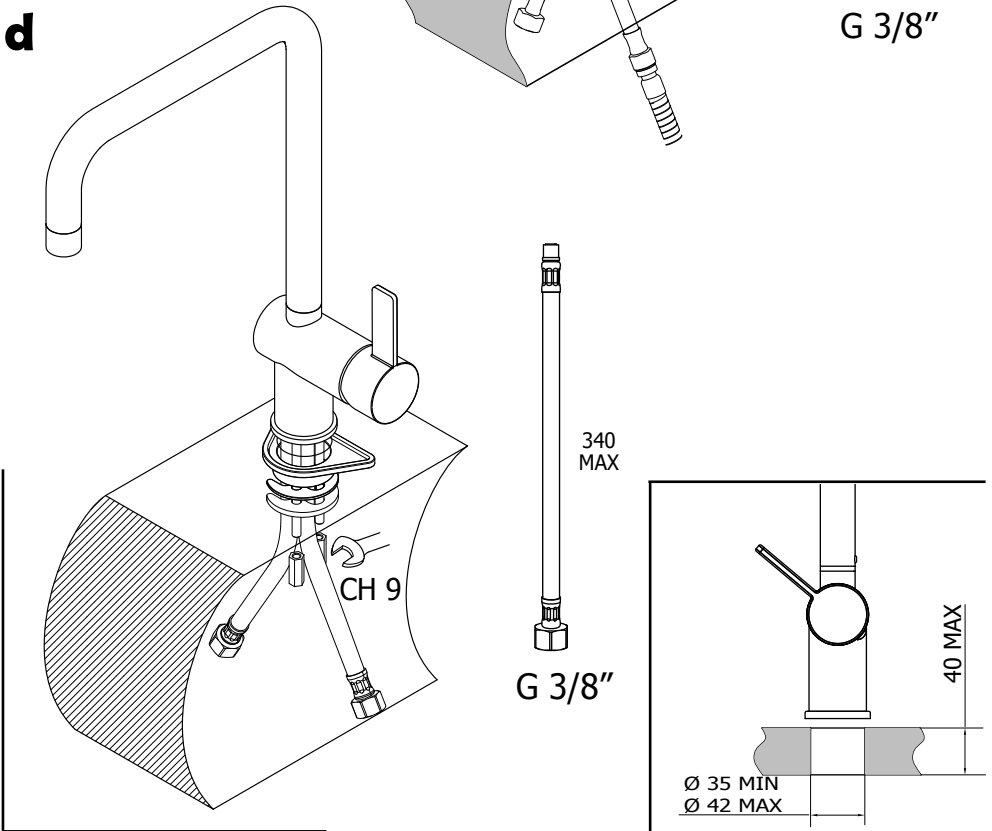

Montering Assembly

$65 \pm 5^{\circ}\text{C}$

$15 \pm 5^{\circ}\text{C}$

MIN - MAX

OK

2 a

180

b

285

c

d

180

285

M

Vedligehold
Service

S