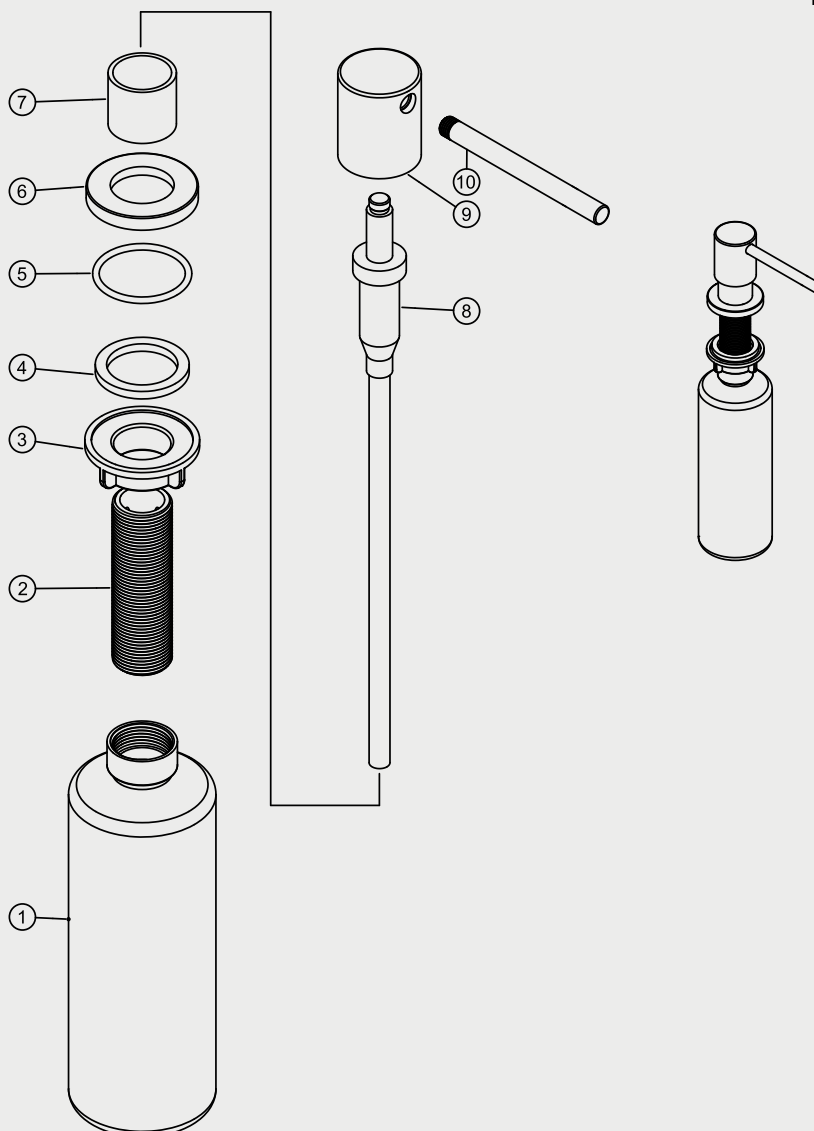

- 1 Bottle
- 2 Thread
- 3 Nut
- 4 Washer
- 5 O ring
- 6 Base
- 7 Housing
- 8 Pump body
- 9 Soap dispenser head
- 10 Soap dispenser spout

Steel Clean Dispenser Sand

Sæbedispenser i rustfrit stål. Moderne design som passer til køkkenarmatur. Påfyldning fra toppen. Fås i fire farver.

Art nr	RSK
35001	8507801

Tekniske data:
Hulboring: 26 mm