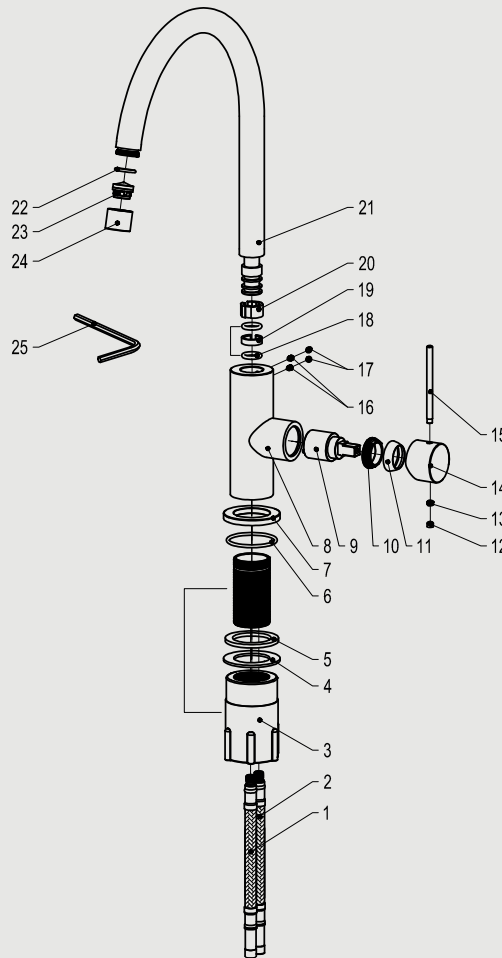

Edition: 2020-04-01

1. 1 Flexible hose
2. 2 Flexible hose
3. 3 Fixing bushing
4. 4 Washer
5. 5 Washer
6. 6 O ring
7. 7 Base
8. 8 Body
9. 9 Cartridge
10. 10 Screw nut
11. 11 Cover ring
12. 12 Rubber
13. 13 Inner hex screw
14. 14 Handle base
15. 15 Handle bar
16. 16 Inner hex screw
17. 17 Rubber
18. 18 O ring
19. 19 Rubber
20. 20 Rubber
21. 21 Spout
22. 22 O ring
23. 23 Aerator
24. 24 Aerator cover
25. 25 Wrench

Steel Equip Sand

Køkkenarmatur i rustfrit stål. Moderne slank fortolkning af en tidløs klassiker.

Art nr

430121

Tekniske data:

Hulboring: 35 mm

Drejelig 360°/0°