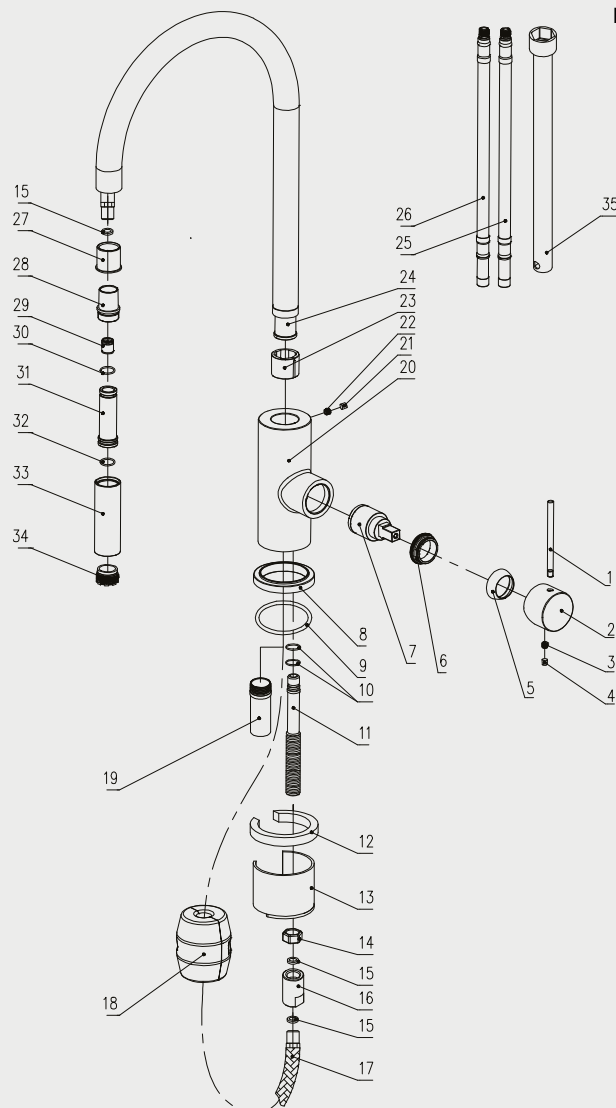

1. 1 Handle bar
2. 2 Handle base
3. 3 inner hex screw
4. 4 Decoration rubber
5. 5 Decoration cover
6. 6 Screw nut
7. 7 Cartridge
8. 8 Base
9. 9 O ring
10. 10 O ring
11. 11 Connector tube
12. 12 Rubber
13. 13 Fixing sheet
14. 14 Nut
15. 15 Plane ring-sealing
16. 16 Connector
17. 17 Flexible hose
18. 18 Weight
19. 19 Splined hub
20. 20 Body
21. 21 Decoration rubber
22. 22 Inner hex screw
23. 23 C ring
24. 24 Spout
25. 25 Flexible hose
26. 26 Flexible hose
27. 27 Bushing
28. 28 Pull out connector
29. 29 Check valve
30. 30 O ring
31. 31 Inner hose
32. 32 O ring
33. 33 Nozzle body
34. 34 Aerator
35. 35 Tool