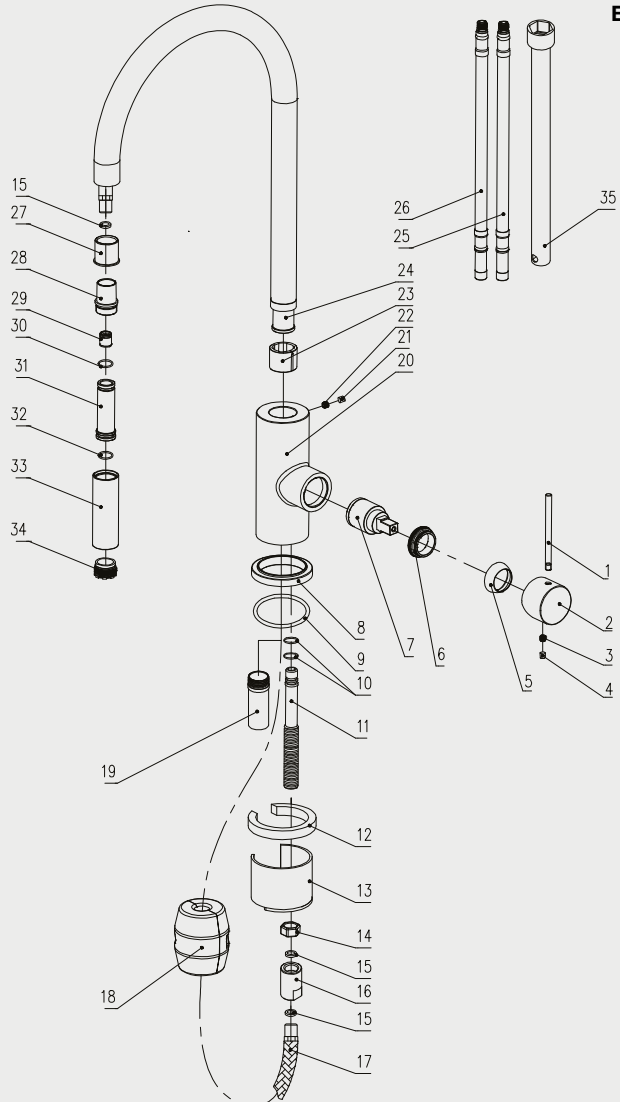

- 1 Handle bar
- 2 Handle base
- 3 inner hex screw
- 4 Decoration rubber
- 5 Decoration cover
- 6 Screw nut
- 7 Cartridge
- 8 Base
- 9 O ring
- 10 O ring
- 11 Connector tube
- 12 Rubber
- 13 Fixing sheet
- 14 Nut
- 15 Plane ring-sealing
- 16 Connector
- 17 Flexible hose
- 18 Weight
- 19 Splined hub
- 20 Body
- 21 Decoration rubber
- 22 Inner hex screw
- 23 C ring
- 24 Spout
- 25 Flexible hose
- 26 Flexible hose
- 27 Bushing
- 28 Pull out connector
- 29 Check valve
- 30 O ring
- 31 Inner hose
- 32 O ring
- 33 Nozzle body
- 34 Aerator
- 35 Tool

Steel Accent

Køkkenarmatur i rustfrit stål med udtrækkelig dyse som gør det nemmere at vaske op og holde køkkenvasken ren. Slang udførelse, moderne design og smarte funktioner.

Art nr	RSK
30100	8310656

Tekniske data:
Hulboring: 35 mm
Drejelig: 360°