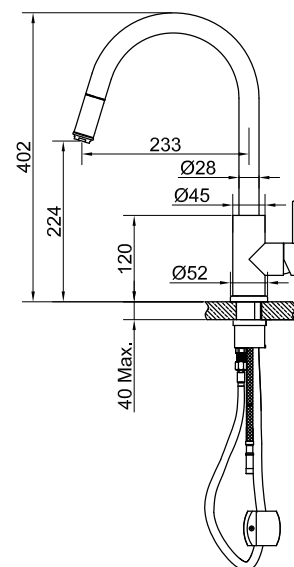

Steel Access Sand

Køkkenarmatur i rustfrit stål med udtrækkelig dyse som gør det nemmere at vaske op og holde køkkenvasken ren. Tidløs form med smarte funktioner.

Art nr RSK

430041 8310540

Tekniske data:
Hulboring: 35 mm
Drejelig: 360°

MÅLE