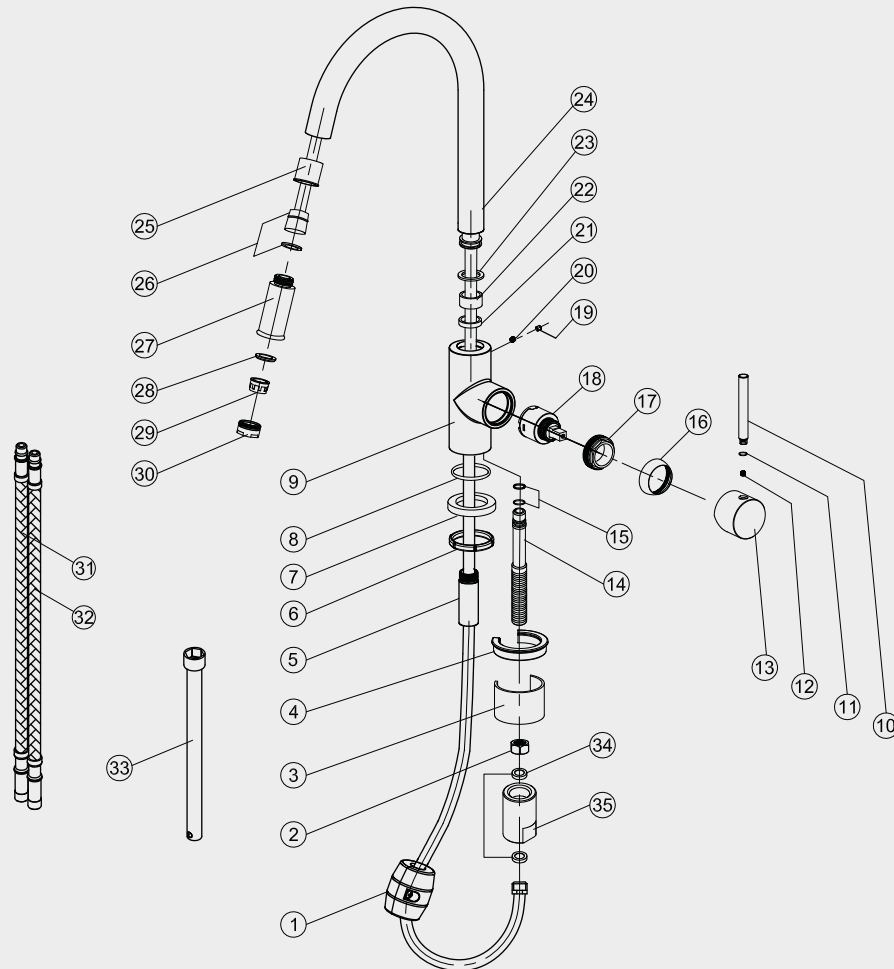

1. 1 Weight
2. 2 S17 Nut
3. 3 Fixing sheet
4. 4 Rubber
5. 5 Protection cover
6. 6 Base Rubber
7. 7 Base
8. 8 O ring
9. 9 Body
10. 10 Handle bar
11. 11 O ring
12. 12 Inner hex screw
13. 13 Handle base
14. 14 Spout connector
15. 15 O ring
16. 16 Cover ring
17. 17 Screw nut
18. 18 Cartridge
19. 19 Decoration rubber
20. 20 Inner hex screw
21. 21 O ring
22. 22 C ring
23. 23 C ring
24. 24 Bottom spout
25. 25 Plastic sleeve
26. 26 Hose
27. 27 Head
28. 28 O ring
29. 29 Aerator
30. 30 Aerator cover
31. 31 Flexible hose
32. 32 Flexible hose
33. 33 Tools
34. 34 Plane ring-sealing
35. 35 Connector

Steel Access Sand

Køkkenarmatur i rustfrit stål med udtrækkelig dyse som gør det nemmere at vaske op og holde køkkenvasken ren. Tidløs form med smarte funktioner.

Art nr   **RSK**

30041   8310540

Tekniske data:

Hulboring: 35 mm
Drejelig: 360°