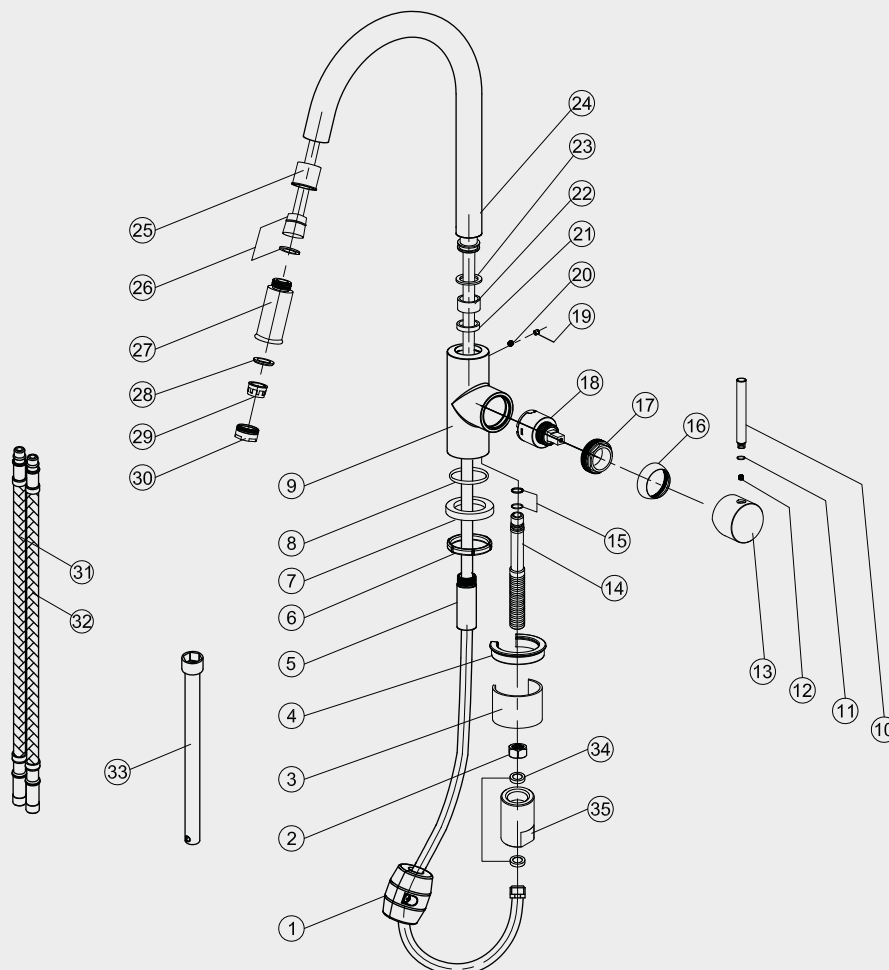

1. 1 Weight
2. 2 S17 Nut
3. 3 Fixing sheet
4. 4 Rubber
5. 5 Protection cover
6. 6 Base Rubber
7. 7 Base
8. 8 O ring
9. 9 Body
10. 10 Handle bar
11. 11 O ring
12. 12 Inner hex screw
13. 13 Handle base
14. 14 Spout connector
15. 15 O ring
16. 16 Cover ring
17. 17 Screw nut
18. 18 Cartridge
19. 19 Decoration rubber
20. 20 Inner hex screw
21. 21 O ring
22. 22 C ring
23. 23 C ring
24. 24 Bottom spout
25. 25 Plastic sleeve
26. 26 Hose
27. 27 Head
28. 28 O ring
29. 29 Aerator
30. 30 Aerator cover
31. 31 Flexible hose
32. 32 Flexible hose
33. 33 Tools
34. 34 Plane ring-sealing
35. 35 Connector

Steel Access

Køkkenarmatur i rustfrit stål med udtrækkelig dyse som gør det nemmere at vaske op og holde køkkenvasken ren. Tidløs form med smarte funktioner.

Art nr	RSK
30040	8318334

Tekniske data:
Hulboring: 35 mm
Drejelig: 360°