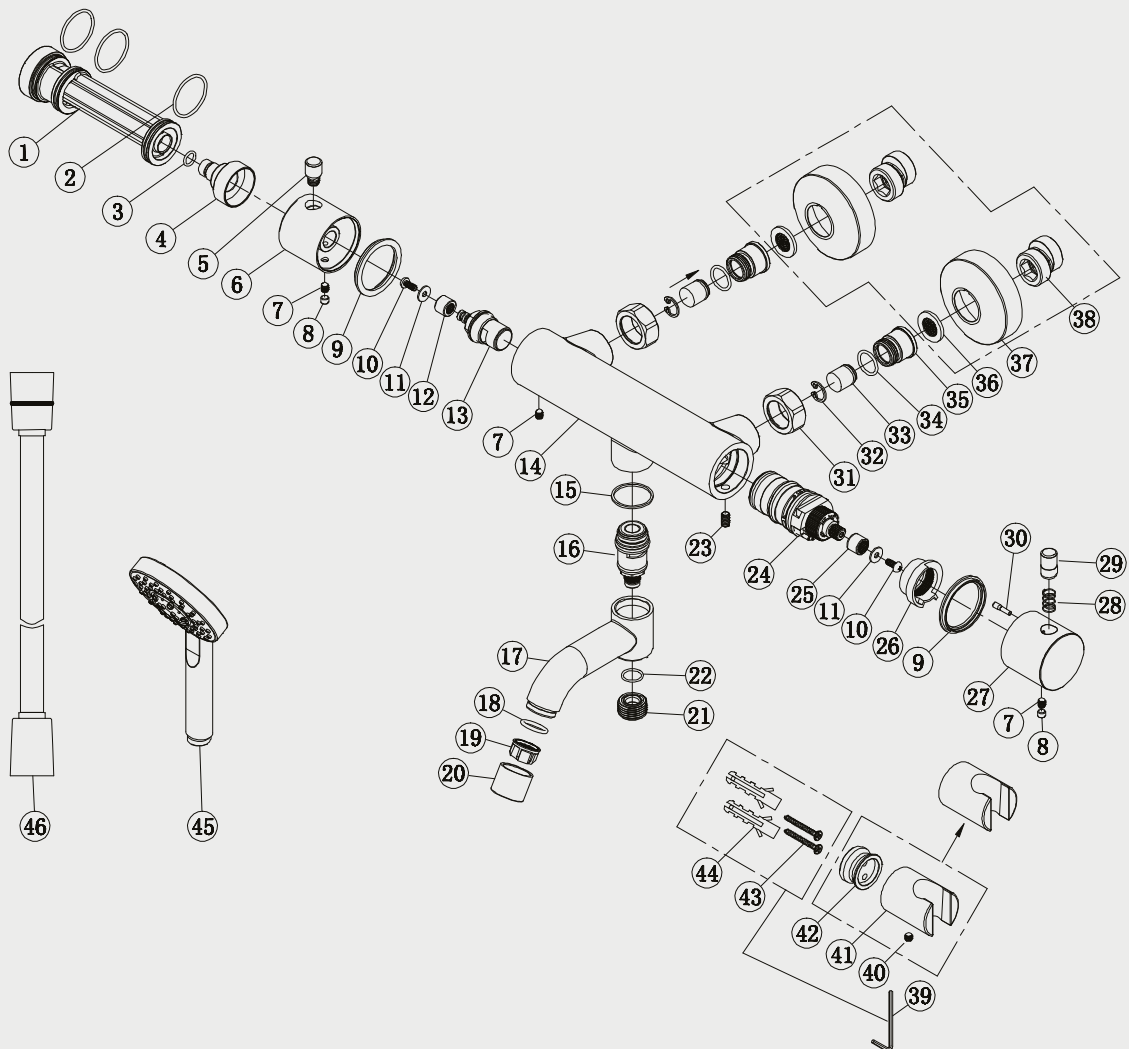

1. 1 Core of body
2. 2 o ring
3. 3 o ring
4. 4 house for cartridge
5. 5 handwheel bar
6. 6 handwheel
7. 7 inner hex screw
8. 8 separation rubber
9. 9 spring washer
10. 10 round screw nut
11. 11 washer
12. 12 splined hub
13. 13 cartridge
14. 14 body
15. 15 washer
16. 16 spout cartridge
17. 17 bath spout
18. 18 o ring
19. 19 aerator
20. 20 aerator cover
21. 21 connector
22. 22 o ring
23. 23 inner hex screw
24. 24 thermostatic cartridge
25. 25 drive gear
26. 26 temp. limiting ring
27. 27 therm. handwheel
28. 28 button spring
29. 29 handwheel button
30. 30 handwheel plug
31. 31 foot nut
32. 32 c ring
33. 33 check valve
34. 34 o ring
35. 35 connector
36. 36 G3/4 washer
37. 37 decoration cover
38. 38 connector
39. 39 inner hex spanner
40. 40 inner hex screw
41. 41 holder body
42. 42 fixing base
43. 43 screw
44. 44 plastic screw
45. 45 handshower
46. 46 shower hose

Steel Pleasure 4 Sand

Karbatteeri i rustfrit stål med 1,5 m bruserslange, håndbruser og vægbeslag. Termostatbatteri med integreret omskifter og badekartud der kan integreres. To funktioner: håndbruser og badekartud.

Art nr	RSK
20046	8362068

Tekniske data:

CC 150, excenterkobling til CC 160 medfølger
Bruserslange: 1,5 m