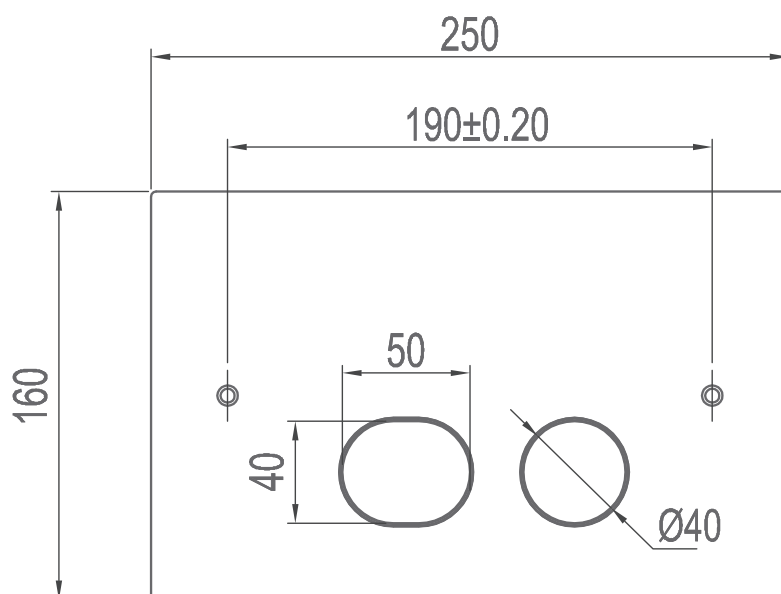

SCANDTAP
BATHROOM CONCEPTS

Scandtap AB, Olofsdalsvägen 21, 302 41 Halmstad, Sweden
info@scandtap.com, www.scandtap.com

Typgodkännande
Nr: 1786-1787