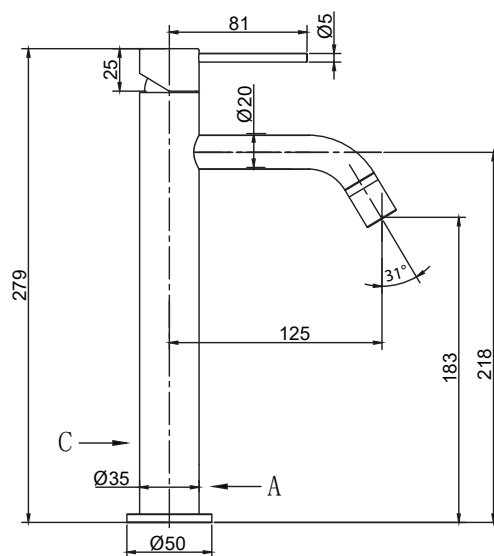

Steel Voyage High Sand

Håndvaskarmatur i rustfrit stål. Med rund krop, buet tud og i slank udførelse. Høj model, passer til fritstående sanitet.

Art nr RSK

410216 8277860

Tekniske data:
Hulboring: 35 mm

MALE