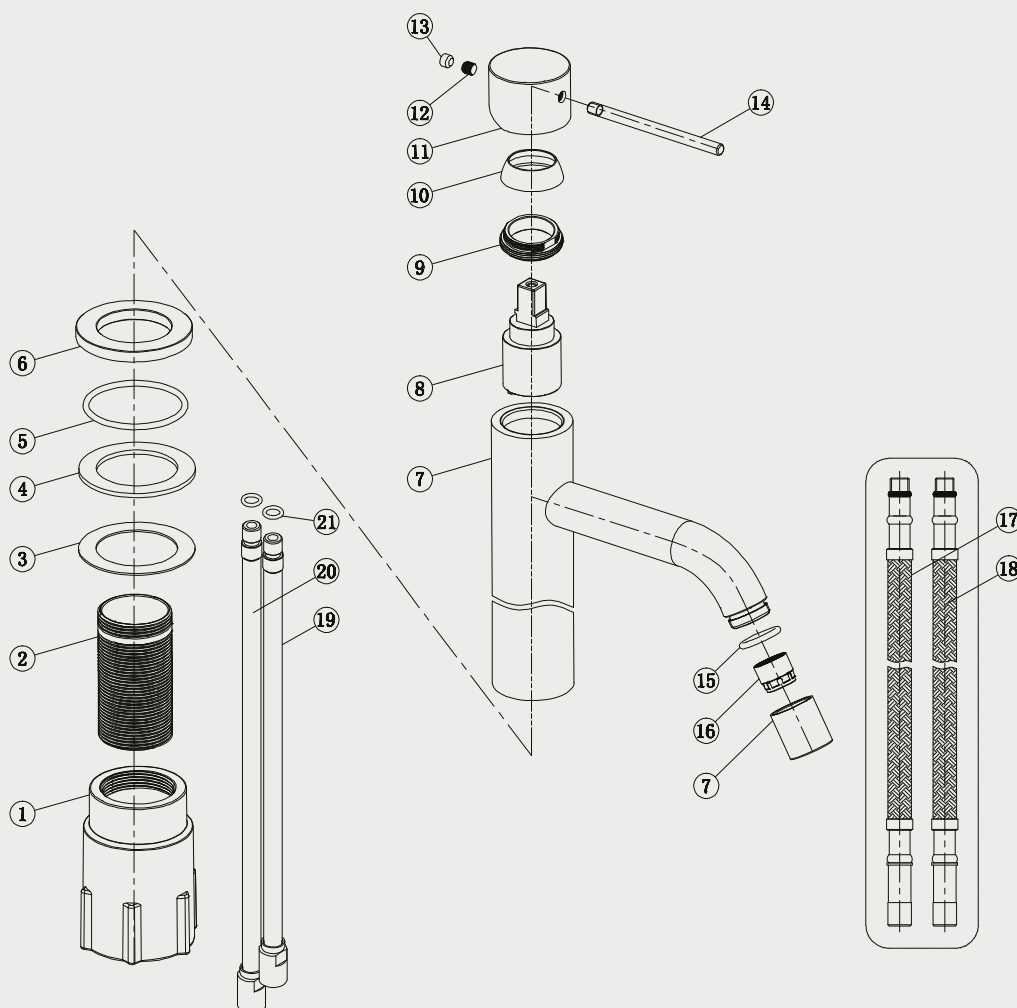

EDITION: 2018-09-13

- 1 Fixing bushing
- 2 Threaded tube
- 3 Washer
- 4 Rubber
- 5 O ring
- 6 Base
- 7 Body
- 8 Cartridge
- 9 Screw nut
- 10 Decoration cover
- 11 Handle base
- 12 Inner hex screw
- 13 Decoration rubber
- 14 Handle bar
- 15 O ring
- 16 Aerator
- 17 Flexible hose
- 18 flexible hose
- 19 short tube
- 20 short tube
- 21 o ring

Steel Voyage High Sand

Håndvaskarmatur i rustfrit stål. Med rund krop, buet tud og i slank udførelse.
Høj model, passer til fritstående sanitet.

Art nr   RSK

10216   8277860

Tekniske data:

Hulboring: 35 mm