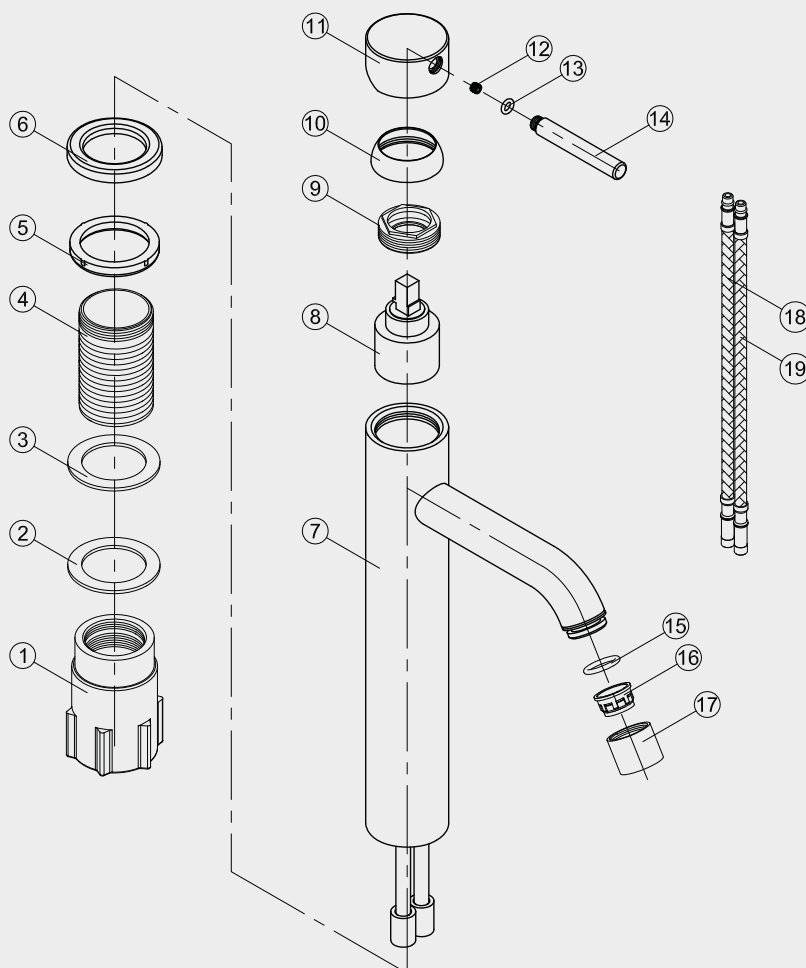

1. 1 Fixing bushing
2. 2 Washer
3. 3 Rubber
4. 4 Threaded tube
5. 5 Base Rubber
6. 6 Base
7. 7 Body
8. 8 Cartridge
9. 9 Screw nut
10. 10 Cover ring
11. 11 Handle base
12. 12 Inner hex screw
13. 13 O ring
14. 14 Handle bar
15. 15 O ring
16. 16 Aerator
17. 17 Aerator cover
18. 18 Flexible hose
19. 19 Flexible hose

Steel Wave High Sand

Håndvaskarmatur i rustfrit stål. Stilren model med rund krop og buet tud. Høj model, passer til fritstående sanitet.

Art nr   **RSK**

10016   8277586

Tekniske data:

Hulboring: 35 mm