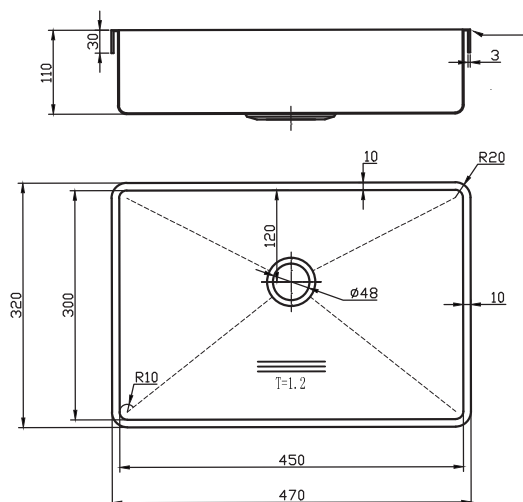

# Lavabo High håndvask Udskæringsmål

Varenr.: 10272  
VVS-nr.: 642705605

Min. skabsbredde: 600 mm

# LAVABO®

UDSKÆRINGSMÅL  
AUSSPARUNG  
CUTOUT

Nedfældning  
Einbau  
Normal installation

Forbehold for ændringer - Angaben ohne gewähr - Subject to change