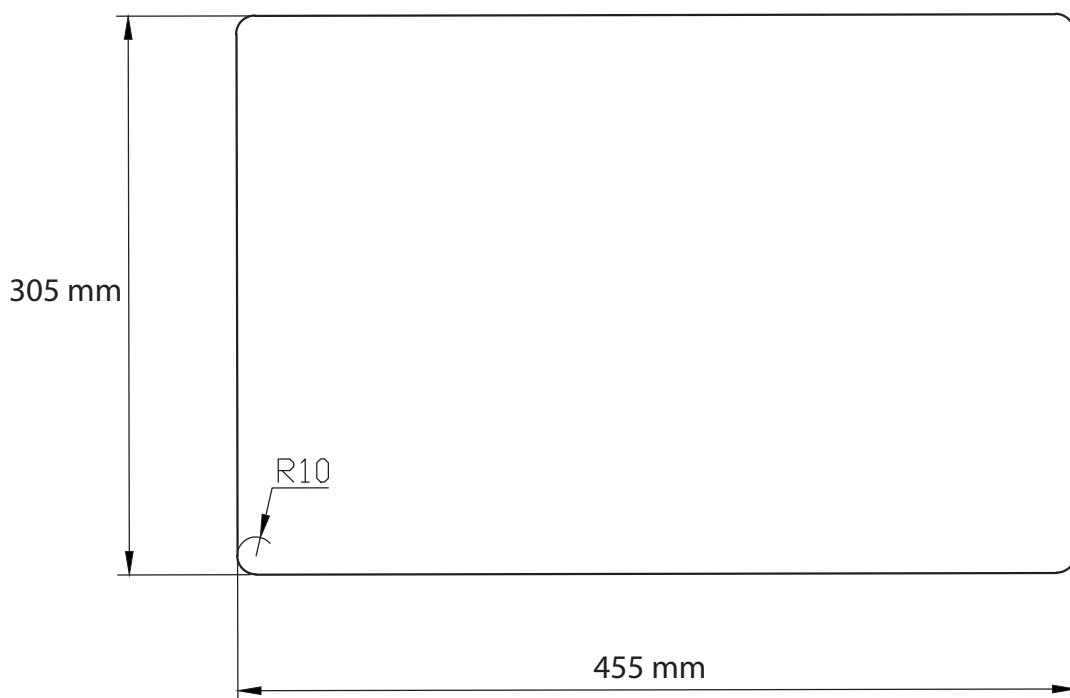

# Lavabo High håndvask Udskæringsmål

Varenr.: 10272  
VVS-nr.: 642705605

Min. skabsbredde: 600 mm

# LAVABO®

UDSKÆRINGSMÅL  
AUSSPARUNG  
CUTOUT

Nedfældning  
Einbau  
Normal installation

Forbehold for ændringer - Angaben ohne gewähr - Subject to change