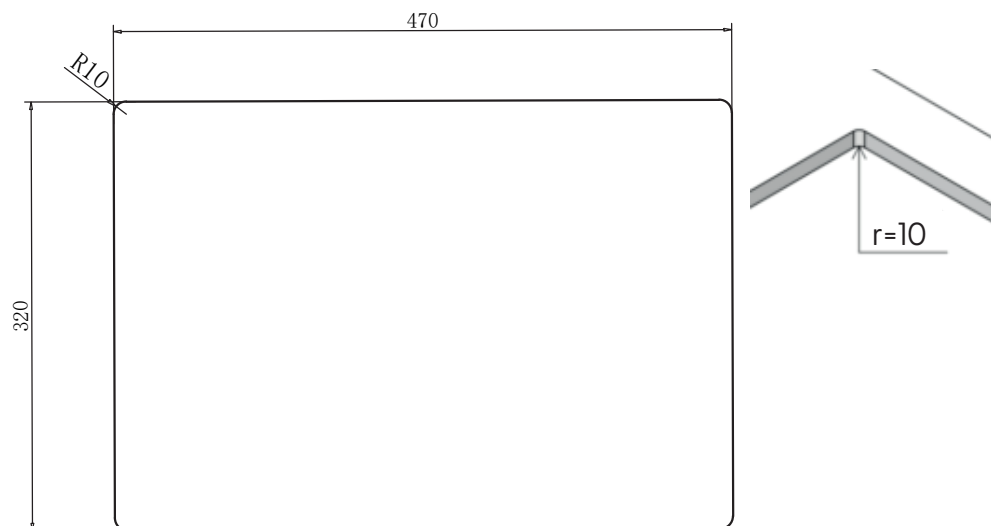

Lavabo Low håndvask

Udskæringsmål

Varenr.: 10267MM
VVS-nr.: 642704666

Godstykkelse: 1,2 mm
Min. skabsbredde: 600 mm

LAVABO®

UDSKÆRINGSMÅL Nedfældning
AUSSPARURNG Einbau
CUTOUT Normal instalation

UDSKÆRINGSMÅL Planlimning
AUSSPARURNG Flächenbündig
CUTOUT Flush mount