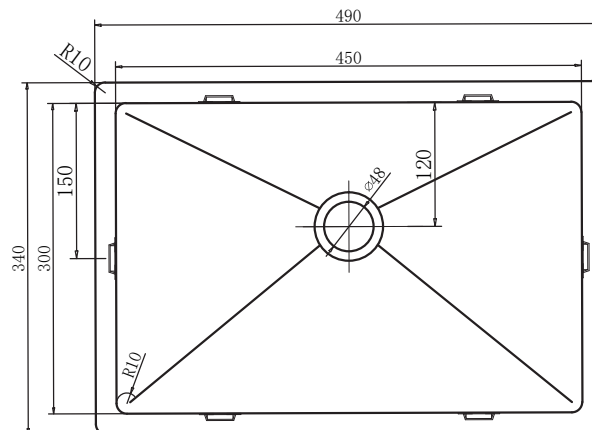

Lavabo Low håndvask

Udskæringsmål

Varenr.: 10267MM
VVS-nr.: 642704666

Godstykkelse: 1,2 mm
Min. skabsbredde: 600 mm

LAVABO®

UDSKÆRINGSMÅL Nedfældning
AUSSPARURNG Einbau
CUTOUT Normal instalation

UDSKÆRINGSMÅL Planlimning
AUSSPARURNG Flächenbündig
CUTOUT Flush mount