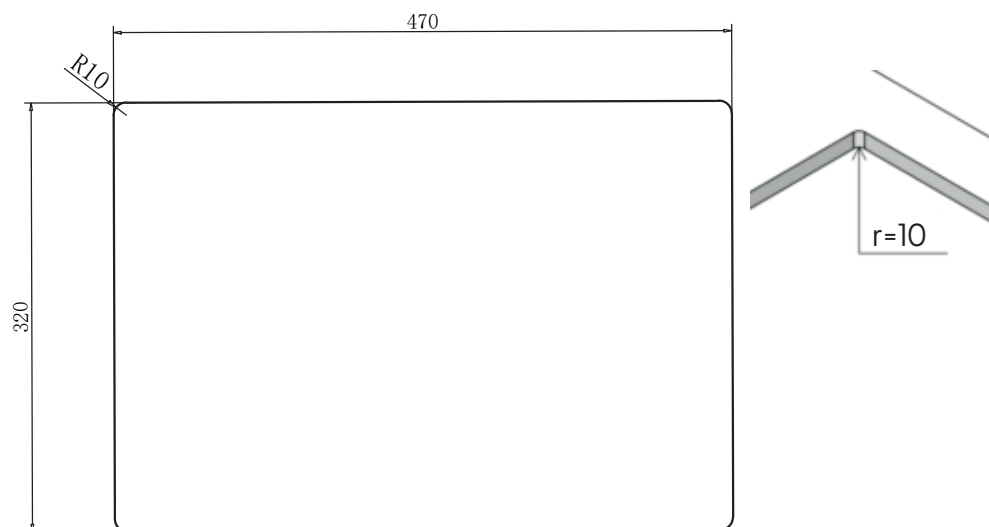

Lavabo Low håndvask

Udskæringsmål

Varenr.: 10267MBR
VVS-nr.: 642704663

Godstykkelser: 1,2 mm
Min. skabsbredde: 600 mm

LAVABO®

UDSKÆRINGSMÅL Nedfældning
AUSSPARURNG Einbau
CUTOUT Normal installation

UDSKÆRINGSMÅL Planlimning
AUSSPARURNG Flächenbündig
CUTOUT Flush mount