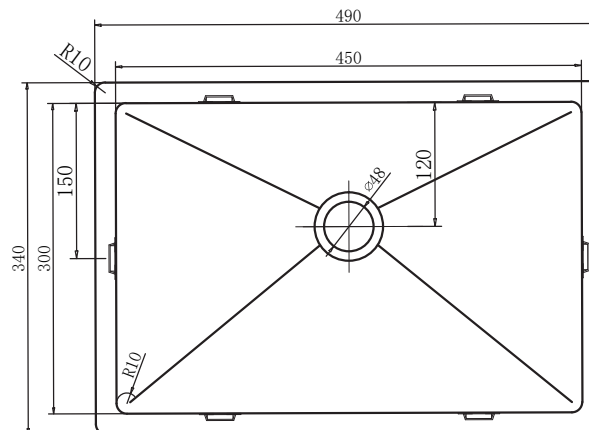

Lavabo Low håndvask

Udskæringsmål

Varenr.: 10267MBR
VVS-nr.: 642704663

Godstykkelser: 1,2 mm
Min. skabsbredde: 600 mm

LAVABO®

UDSKÆRINGSMÅL Nedfældning
AUSSPARURNG Einbau
CUTOUT Normal installation

UDSKÆRINGSMÅL Planlimning
AUSSPARURNG Flächenbündig
CUTOUT Flush mount