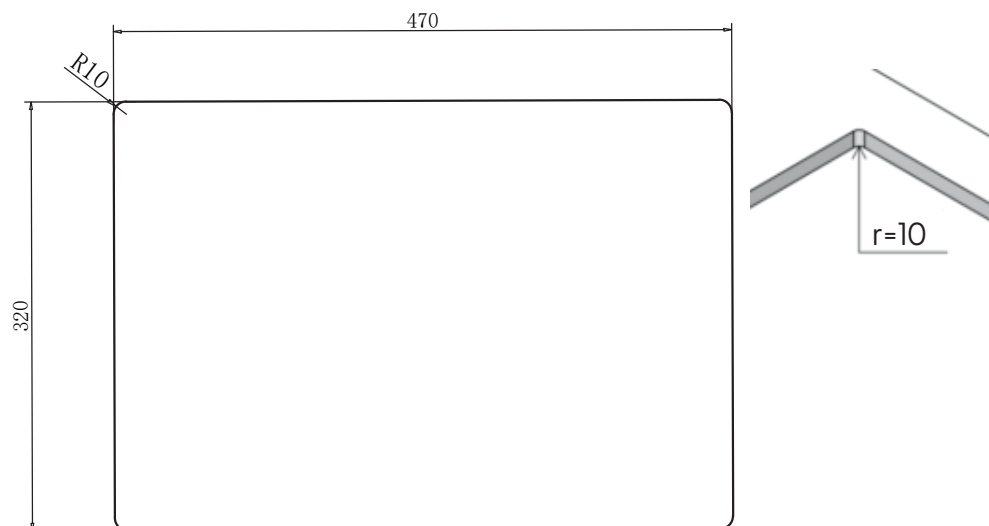

Lavabo Low håndvask Udskæringsmål

Varenr.: 10267
VVS-nr.: 642703605

Godstykkelse: 1,2 mm
Min. skabsbredde: 600 mm

LAVABO®

UDSKÆRINGSMÅL Nedfældning
AUSSPARURNG Einbau
CUTOUT Normal instalation

UDSKÆRINGSMÅL Planlimning
AUSSPARURNG Flächenbündig
CUTOUT Flush mount