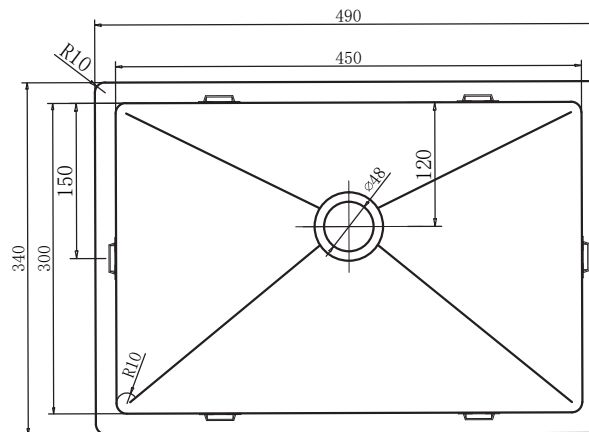

Lavabo Low håndvask Udskæringsmål

Varenr.: 10267
VVS-nr.: 642703605

Godstykkelse: 1,2 mm
Min. skabsbredde: 600 mm

LAVABO®

UDSKÆRINGSMÅL Nedfældning
AUSSPARURNG Einbau
CUTOUT Normal instalation

UDSKÆRINGSMÅL Planlimning
AUSSPARURNG Flächenbündig
CUTOUT Flush mount