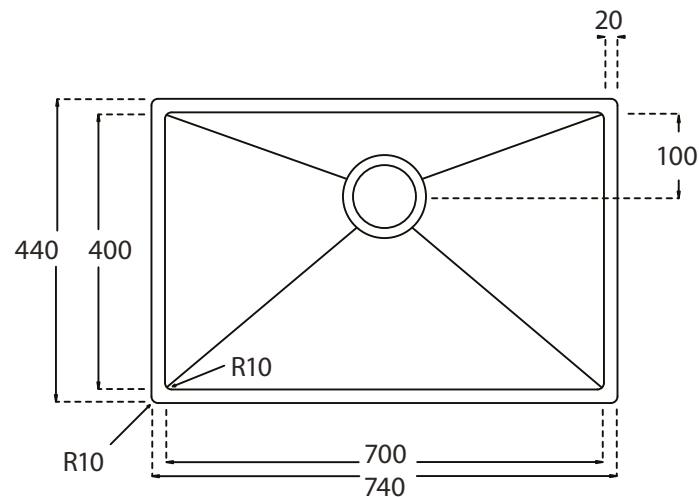

# Kubus 700 Soft køkkenvask Udskæringsmål

Varenr.: 10265MM      VVS-nr.: 682478105  
Godstykkelser: 1,2 mm  
Min. skabsbredde: 800 mm