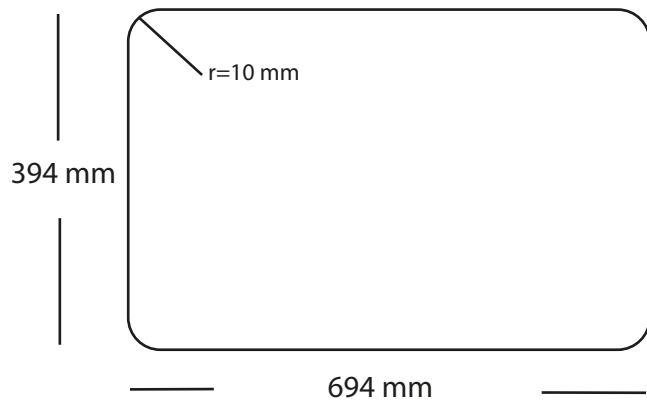

# Kubus 700 Soft køkkenvask Udskæringsmål

Varenr.: 10265MM      VVS-nr.: 682478105  
Godstykkelser: 1,2 mm  
Min. skabsbredde: 800 mm

# LAVABO®

Underlimning, Unterbau, Undermount  
Solid Surface

Underlimning, Unterbau, Undermount  
Sten, Stein, Stone

Underlimning, Unterbau, Undermount  
Træ, Holz, Wood

Forbehold for ændringer - Angaben ohne gewähr - Subject to change