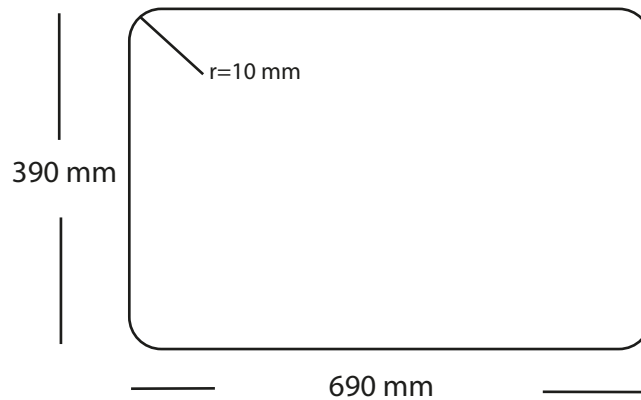

Underlimning, Unterbau, Undermount
Træ, Holz, Wood