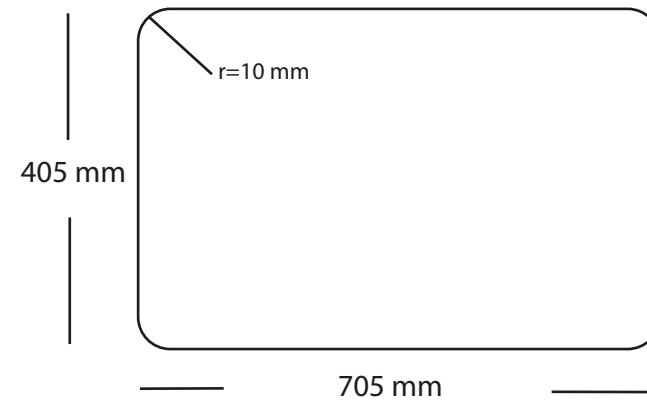

# Kubus 700 Soft køkkenvask Udskæringsmål

Varenr.: 10265MM      VVS-nr.: 682478105  
Godstykkelser: 1,2 mm  
Min. skabsbredde: 800 mm

# LAVABO®

Underlimning, Unterbau, Undermount  
Solid Surface

Underlimning, Unterbau, Undermount  
Sten, Stein, Stone

Underlimning, Unterbau, Undermount  
Træ, Holz, Wood

Forbehold for ændringer - Angaben ohne gewähr - Subject to change