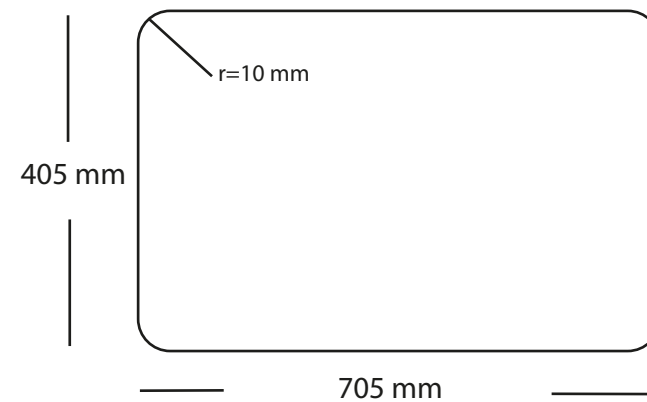

Forbehold for ændringer - Angaben ohne gewähr - Subject to change