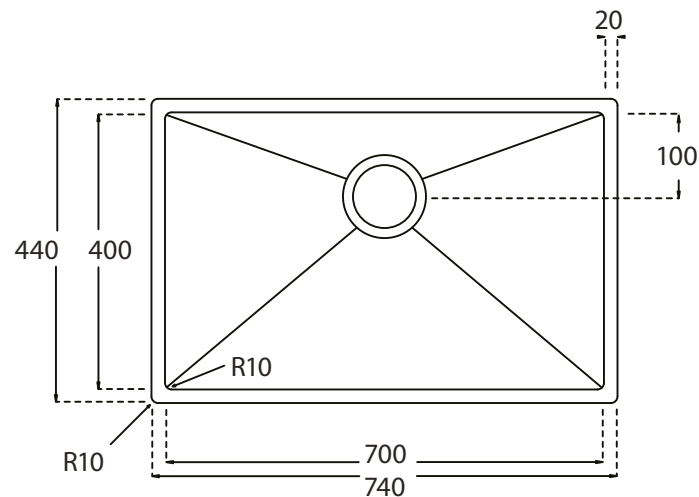

Kubus 700 Soft køkkenvask Udskæringsmål

Varenr.: 10265MBR VVS-nr.: 682478103
Godstykkelse: 1,2 mm
Min. skabsbredde: 800 mm

LAVABO®

Underlimning, Unterbau, Undermount
Solid Surface

Underlimning, Unterbau, Undermount
Sten, Stein, Stone