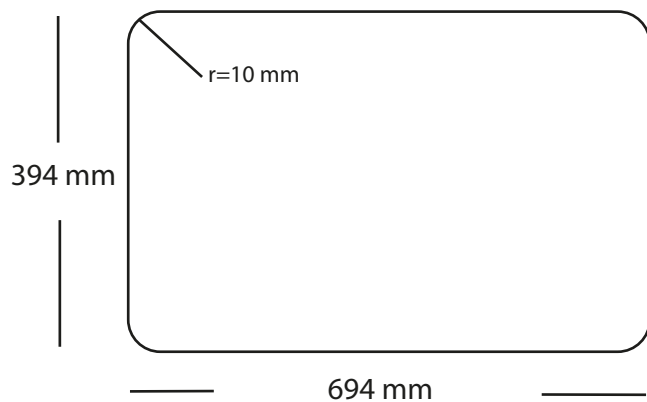

Kubus 700 Soft køkkenvask Udskæringsmål

Varenr.: 10265MBR VVS-nr.: 682478103
Godstykkelse: 1,2 mm
Min. skabsbredde: 800 mm

LAVABO®

Underlimning, Unterbau, Undermount
Solid Surface

Underlimning, Unterbau, Undermount
Sten, Stein, Stone