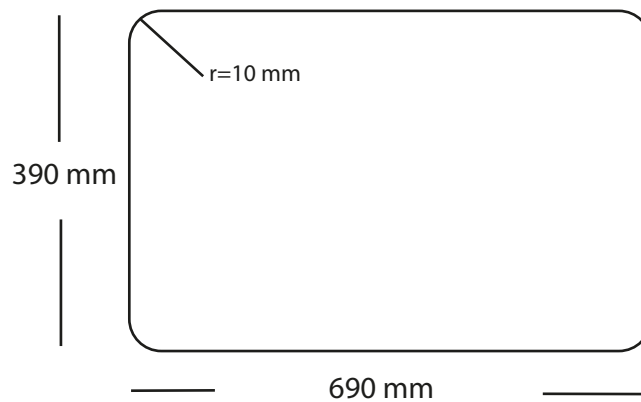

Kubus 700 Soft køkkenvask Udskæringsmål

Varenr.: 10265MBR VVS-nr.: 682478103
Godstykkelse: 1,2 mm
Min. skabsbredde: 800 mm

LAVABO®

Underlimning, Unterbau, Undermount
Solid Surface

Underlimning, Unterbau, Undermount
Sten, Stein, Stone