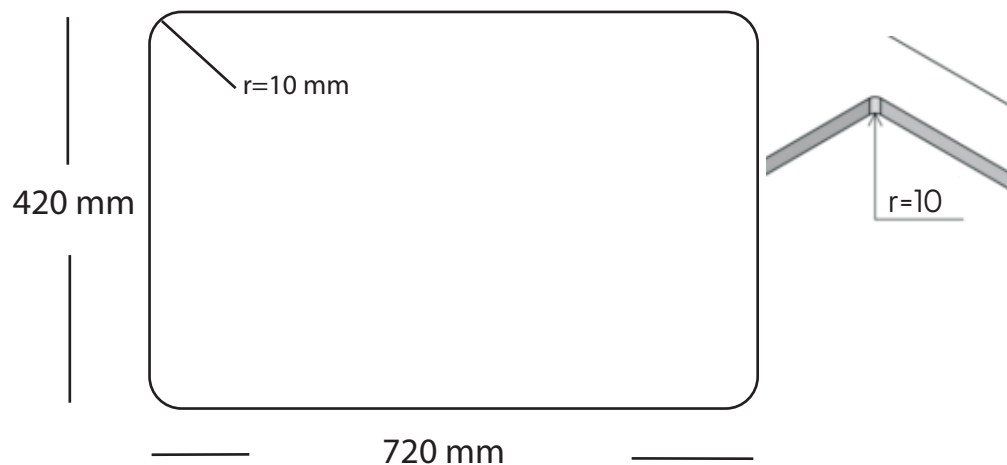

# Kubus 700 Soft køkkenvask Udskæringsmål

Varenr.: 10265MBR  
VVS-nr.: 682478103

Godstykkelser: 1,2 mm  
Min. skabsbredde: 800 mm

Fikseringsclips til nedfældning medfølger

# LAVABO®

UDSKÆRINGSMÅL Nedfældning  
AUSSPARURNG Einbau  
CUTOUT Normal installation

UDSKÆRINGSMÅL Planlimning  
AUSSPARURNG Flächenbündig  
CUTOUT Flush mount