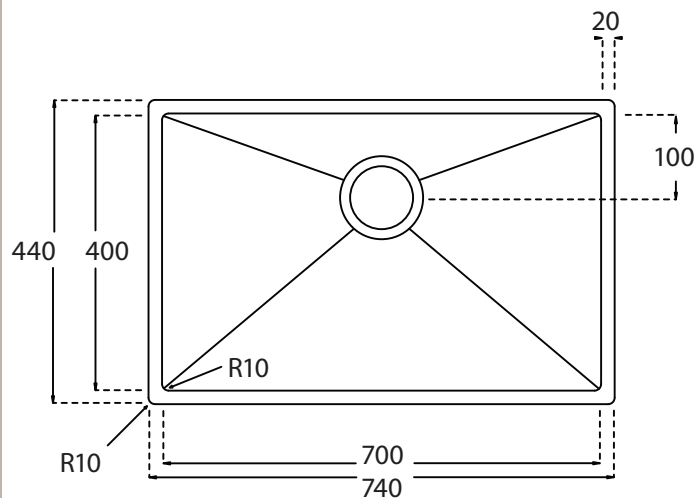

# Kubus 700 Soft køkkenvask Udskæringsmål

Varenr.: 10265MBR  
VVS-nr.: 682478103

Godstykkelser: 1,2 mm  
Min. skabsbredde: 800 mm

Fikseringsclips til nedfældning medfølger

# LAVABO®

UDSKÆRINGSMÅL Nedfældning  
AUSSPARURNG Einbau  
CUTOUT Normal installation

UDSKÆRINGSMÅL Planlimning  
AUSSPARURNG Flächenbündig  
CUTOUT Flush mount