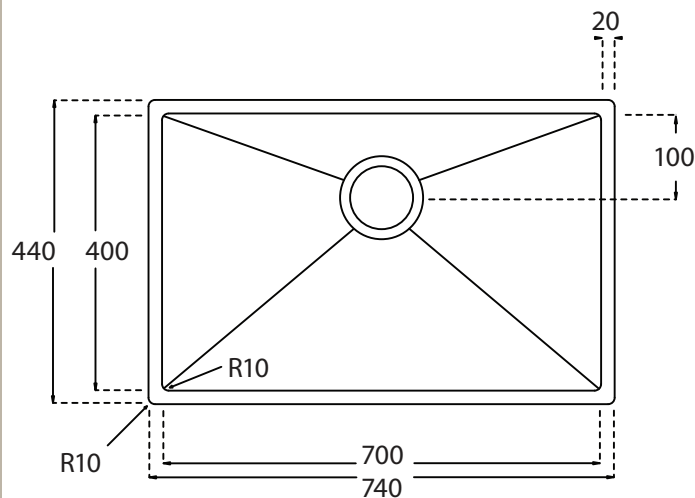

Kubus 700 Soft køkkenvask Udskæringsmål

Varenr.: 10264
VVS-nr.: 681305121

Godstykkelse: 1,2 mm
Min. skabsbredde: 800 mm

Fikseringsclips til nedfældning medfølger

LAVABO®

UDSKÆRINGSMÅL Nedfældning
AUSSPARURNG Einbau
CUTOUT Normal installation

UDSKÆRINGSMÅL Planlimning
AUSSPARURNG Flächenbündig
CUTOUT Flush mount