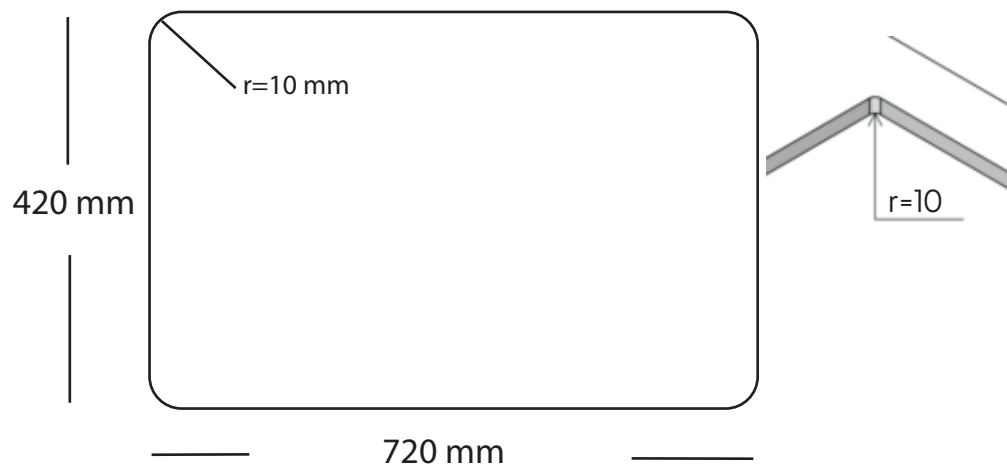

Kubus 700 Soft køkkenvask Udskæringsmål

Varenr.: 10264
VVS-nr.: 681305121

Godstykkelse: 1,2 mm
Min. skabsbredde: 800 mm

Fikseringsclips til nedfældning medfølger

LAVABO®

UDSKÆRINGSMÅL Nedfældning
AUSSPARURNG Einbau
CUTOUT Normal installation

UDSKÆRINGSMÅL Planlimning
AUSSPARURNG Flächenbündig
CUTOUT Flush mount