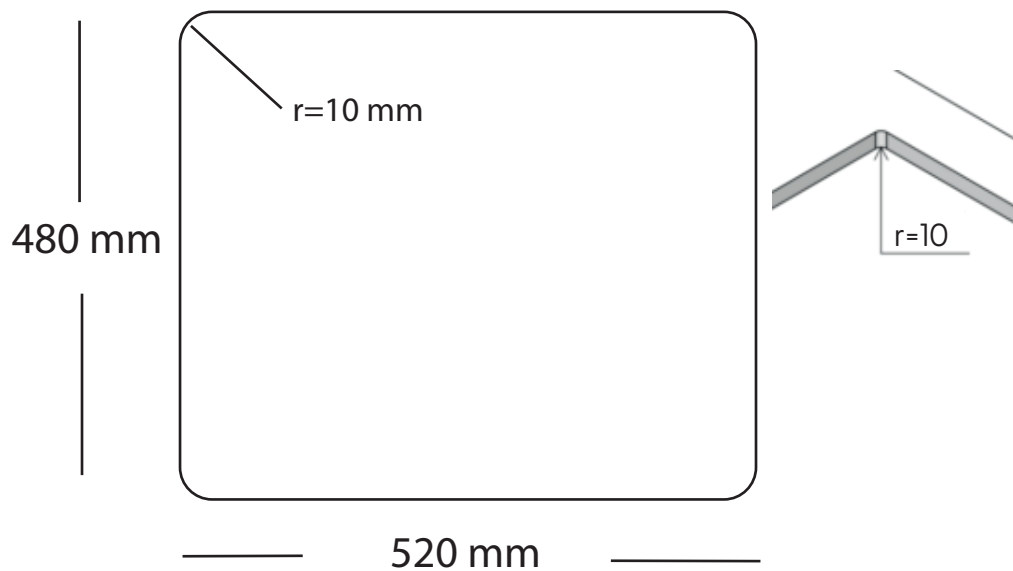

Kubus 540 Soft køkkenvask Udskæringsmål

Varenr.: 10256
VVS-nr.: 681366116

Godstykkelse: 1,2 mm
Min. skabsbredde: 600 mm

Fikseringsclips til nedfældning medfølger

LAVABO®

UDSKÆRINGSMÅL Nedfældning
AUSSPARURNG Einbau
CUTOUT Normal instalation

UDSKÆRINGSMÅL Planlimning
AUSSPARURNG Flächenbündig
CUTOUT Flush mount