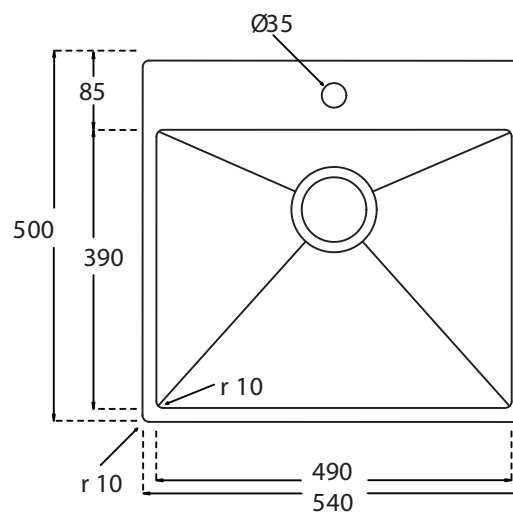

Kubus 540 Soft køkkenvask Udskæringsmål

Varenr.: 10256
VVS-nr.: 681366116

Godstykkelse: 1,2 mm
Min. skabsbredde: 600 mm

Fikseringsclips til nedfældning medfølger

LAVABO®

UDSKÆRINGSMÅL Nedfældning
AUSSPARURNG Einbau
CUTOUT Normal instalation

UDSKÆRINGSMÅL Planlimning
AUSSPARURNG Flächenbündig
CUTOUT Flush mount