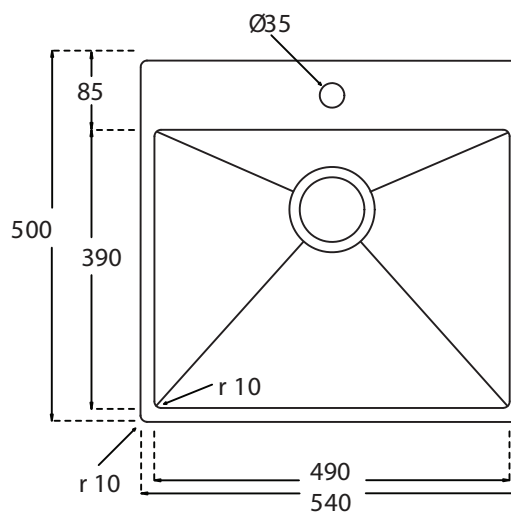

Kubus 540 Soft køkkenvask Udskæringsmål

Varenr.: 10255MBR

Godstykkelse: 1,2 mm
Min. skabsbredde: 600 mm

Fikseringsclips til nedfældning medfølger

LAVABO®

UDSKÆRINGSMÅL Nedfældning
AUSSPARURNG Einbau
CUTOUT Normal instalation

UDSKÆRINGSMÅL Planlimning
AUSSPARURNG Flächenbündig
CUTOUT Flush mount