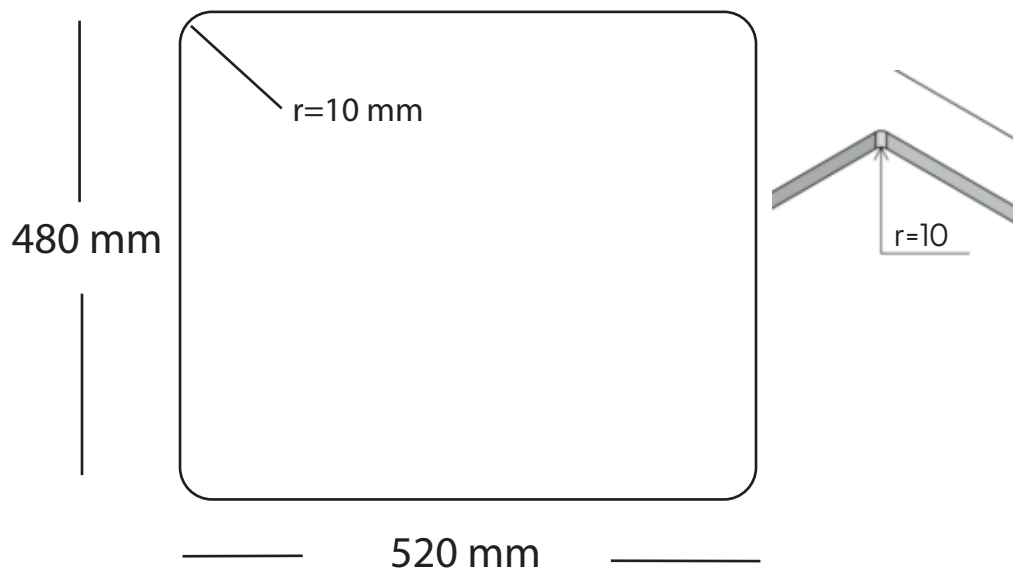

Kubus 540 Soft køkkenvask Udskæringsmål

Varenr.: 10255MBR

Godstykkelse: 1,2 mm
Min. skabsbredde: 600 mm

Fikseringsclips til nedfældning medfølger

LAVABO®

UDSKÆRINGSMÅL Nedfældning
AUSSPARURNG Einbau
CUTOUT Normal instalation

UDSKÆRINGSMÅL Planlimning
AUSSPARURNG Flächenbündig
CUTOUT Flush mount