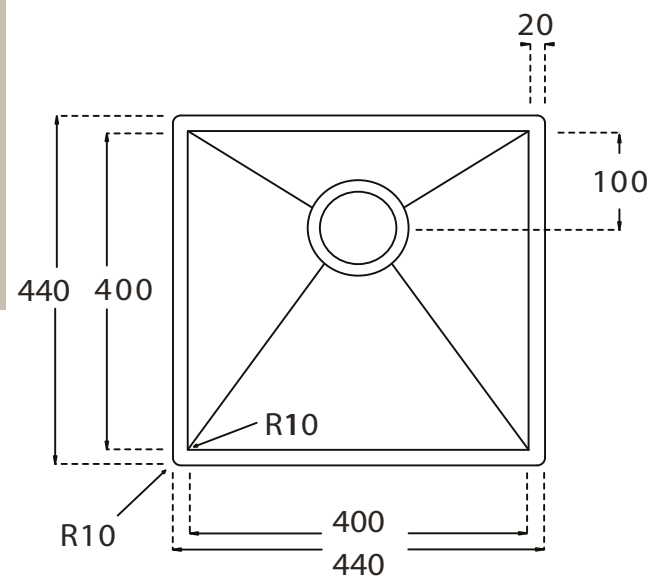

# Kubus 400 Soft køkkenvask Udskæringsmål

Varenr. 10251MM      VVS-nr.: 682475105

Godstykkelser: 1,2 mm  
Min. skabsbredde: 500 mm

LAVABO®

Underlimning, Unterbau, Undermount  
Solid Surface

Underlimning, Unterbau, Undermount  
Sten, Stein, Stone