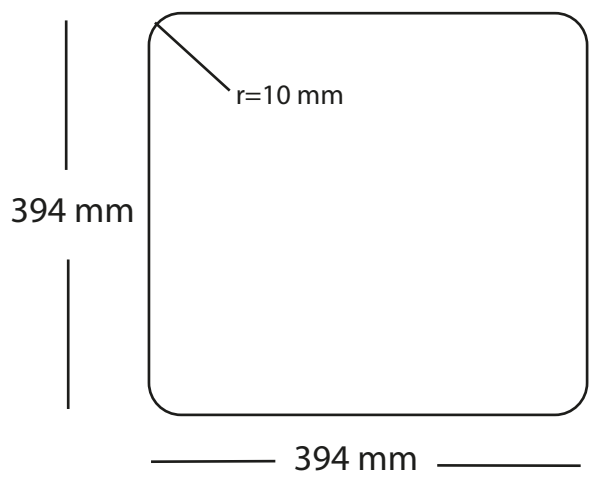

# Kubus 400 Soft køkkenvask Udskæringsmål

Varenr. 10251MM      VVS-nr.: 682475105

Godstykkelser: 1,2 mm  
Min. skabsbredde: 500 mm

LAVABO®

Underlimning, Unterbau, Undermount  
Solid Surface

Underlimning, Unterbau, Undermount  
Sten, Stein, Stone