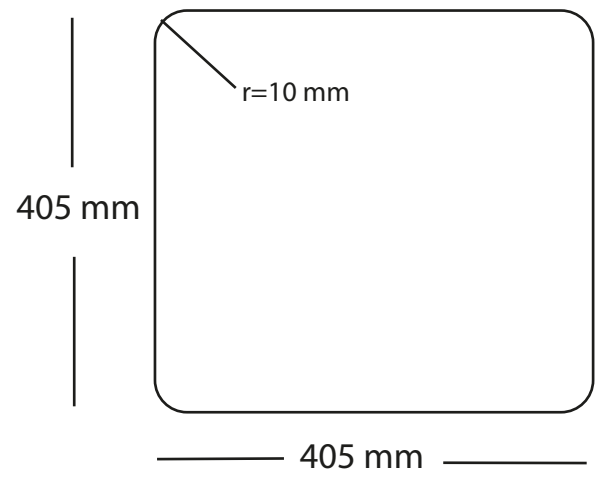

# Kubus 400 Soft køkkenvask Udskæringsmål

Varenr. 10251MM      VVS-nr.: 682475105

Godstykkelser: 1,2 mm  
Min. skabsbredde: 500 mm

LAVABO®

Underlimning, Unterbau, Undermount  
Solid Surface

Underlimning, Unterbau, Undermount  
Sten, Stein, Stone