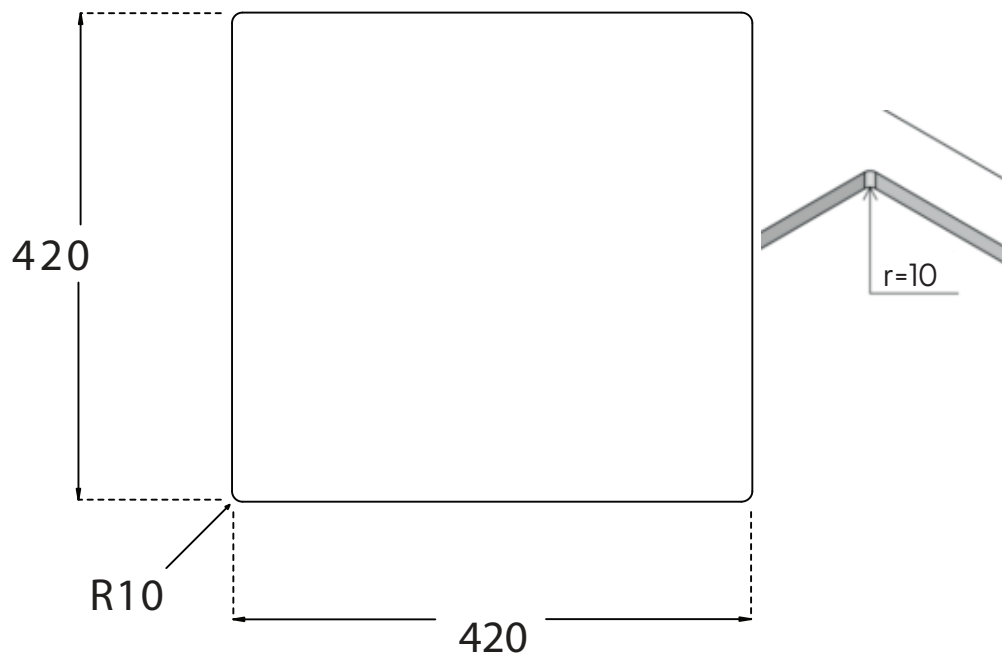

# Kubus 400 Soft køkkenvask Udskæringsmål

Varenr.: 10251MM  
VVS-nr.: 682475105

Godstykkelse: 1,2 mm  
Min. skabsbredde: 500 mm

Fikseringsclips til nedfældning medfølger

# LAVABO®

 UDSKÆRINGSMÅL Nedfældning  
AUSSPARURNG Einbau  
CUTOUT Normal installation

 UDSKÆRINGSMÅL Planlimning  
AUSSPARURNG Flächenbündig  
CUTOUT Flush mount