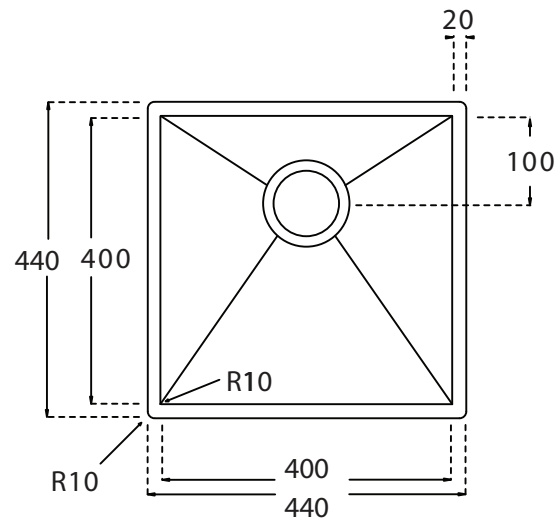

# Kubus 400 Soft køkkenvask Udskæringsmål

Varenr.: 10251MM  
VVS-nr.: 682475105

Godstykkelse: 1,2 mm  
Min. skabsbredde: 500 mm

Fikseringsclips til nedfældning medfølger

# LAVABO®

 UDSKÆRINGSMÅL Nedfældning  
AUSSPARURNG Einbau  
CUTOUT Normal installation

 UDSKÆRINGSMÅL Planlimning  
AUSSPARURNG Flächenbündig  
CUTOUT Flush mount