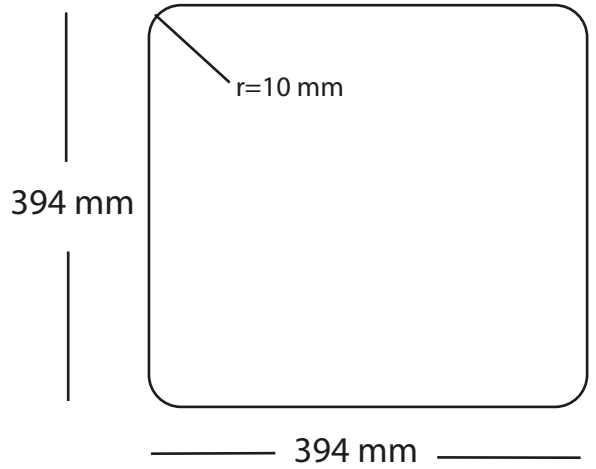

Kubus 400 Soft køkkenvask Udskæringsmål

Varenr. 10251MBR VVS-nr.: 682475103

Godstykkelise: 1,2 mm
Min. skabsbredde: 500 mm

LAVABO®

Underlimning, Unterbau, Undermount
Solid Surface

Underlimning, Unterbau, Undermount
Sten, Stein, Stone