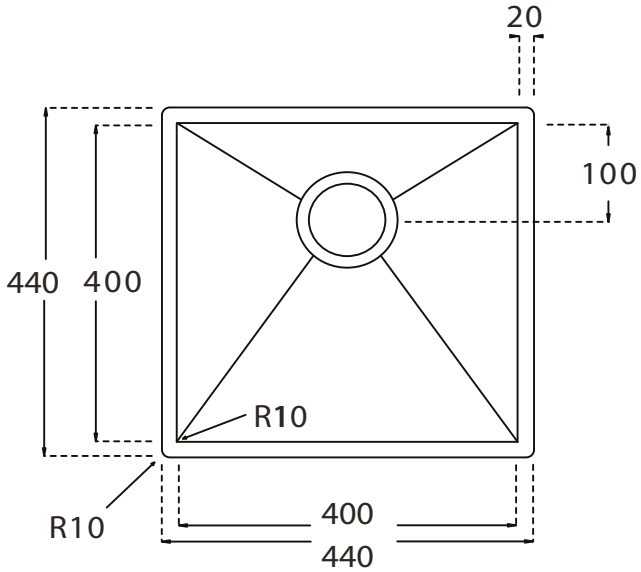

Kubus 400 Soft køkkenvask Udskæringsmål

Varenr. 10251MBR VVS-nr.: 682475103

Godstykkelise: 1,2 mm
Min. skabsbredde: 500 mm

LAVABO®

Underlimning, Unterbau, Undermount
Solid Surface

Underlimning, Unterbau, Undermount
Sten, Stein, Stone