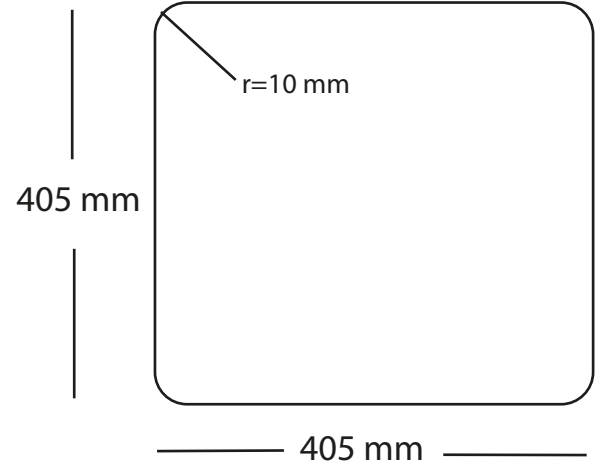

Kubus 400 Soft køkkenvask Udskæringsmål

Varenr. 10251MBR VVS-nr.: 682475103

Godstykkelise: 1,2 mm
Min. skabsbredde: 500 mm

LAVABO®

Underlimning, Unterbau, Undermount
Solid Surface

Underlimning, Unterbau, Undermount
Sten, Stein, Stone