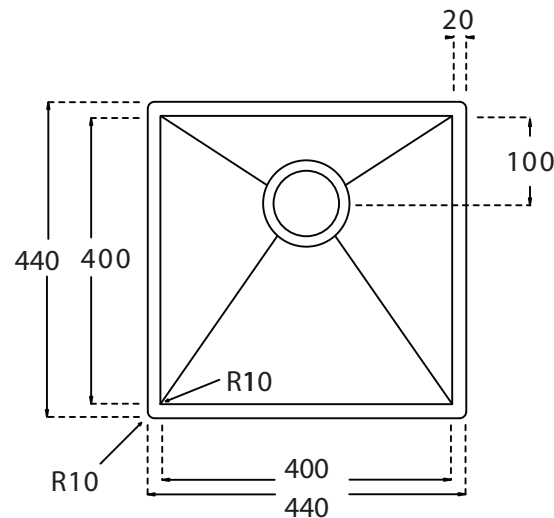

# Kubus 400 Soft køkkenvask Udskæringsmål

Varenr.: 10251MBR  
VVS-nr.: 682475103

Godstykkelse: 1,2 mm  
Min. skabsbredde: 500 mm

Fikseringsclips til nedfældning medfølger

# LAVABO®

UDSKÆRINGSMÅL Nedfældning  
AUSSPARURNG Einbau  
CUTOUT Normal installation

UDSKÆRINGSMÅL Planlimning  
AUSSPARURNG Flächenbündig  
CUTOUT Flush mount