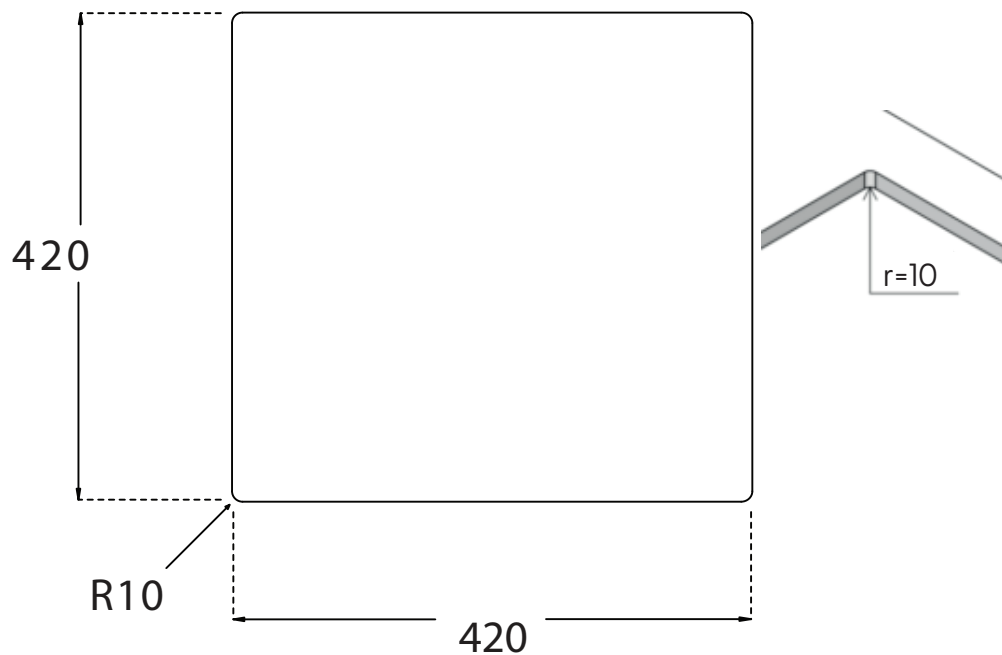

# Kubus 400 Soft køkkenvask Udskæringsmål

Varenr.: 10251MBR  
VVS-nr.: 682475103

Godstykkelse: 1,2 mm  
Min. skabsbredde: 500 mm

Fikseringsclips til nedfældning medfølger

# LAVABO®

UDSKÆRINGSMÅL Nedfældning  
AUSSPARURNG Einbau  
CUTOUT Normal installation

UDSKÆRINGSMÅL Planlimning  
AUSSPARURNG Flächenbündig  
CUTOUT Flush mount