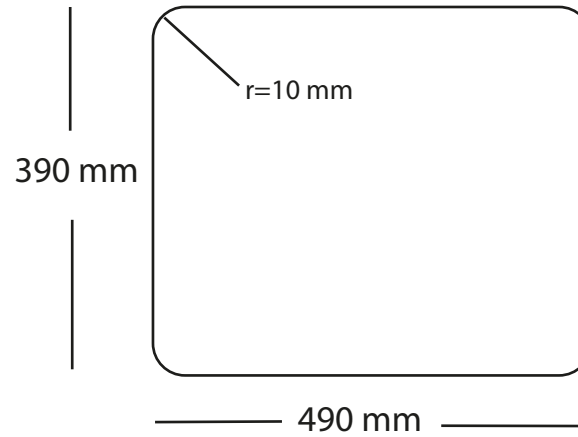

Kubus 500 Soft køkkenvask Udskæringsmål

Varenr.: 10250MM

Godstykkelse: 1,2 mm

LAVABO®

Underlimning, Unterbau, Undermount
Solid Surface

Underlimning, Unterbau, Undermount
Sten, Stein, Stone

Underlimning, Unterbau, Undermount
Træ, Holz, Wood