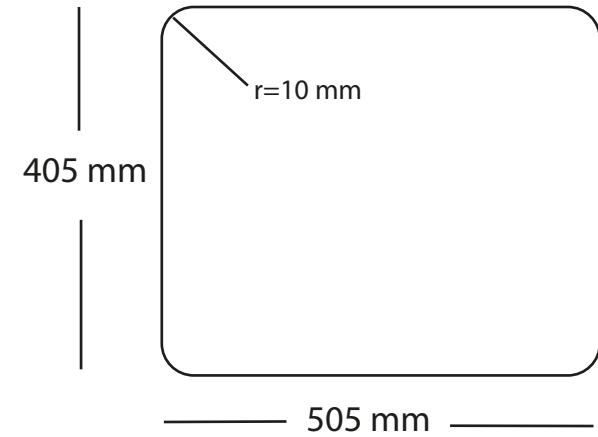

Kubus 500 Soft køkkenvask Udskæringsmål

Varenr.: 10250MM

Godstykkelse: 1,2 mm

LAVABO®

Underlimning, Unterbau, Undermount
Solid Surface

Underlimning, Unterbau, Undermount
Sten, Stein, Stone

Underlimning, Unterbau, Undermount
Træ, Holz, Wood