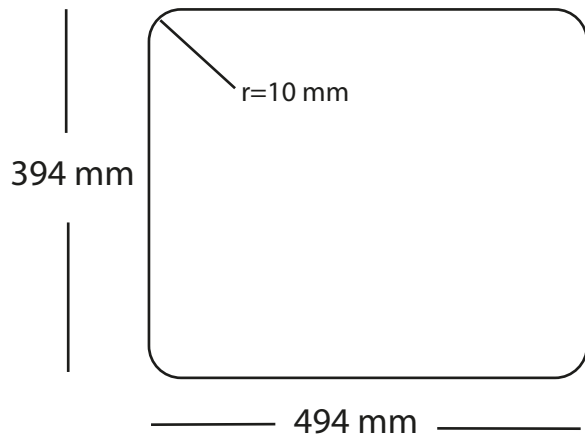

Kubus 500 Soft køkkenvask Udskæringsmål

Varenr.: 10250MM

Godstykkelse: 1,2 mm

LAVABO®

Underlimning, Unterbau, Undermount
Solid Surface

Underlimning, Unterbau, Undermount
Sten, Stein, Stone

Underlimning, Unterbau, Undermount
Træ, Holz, Wood