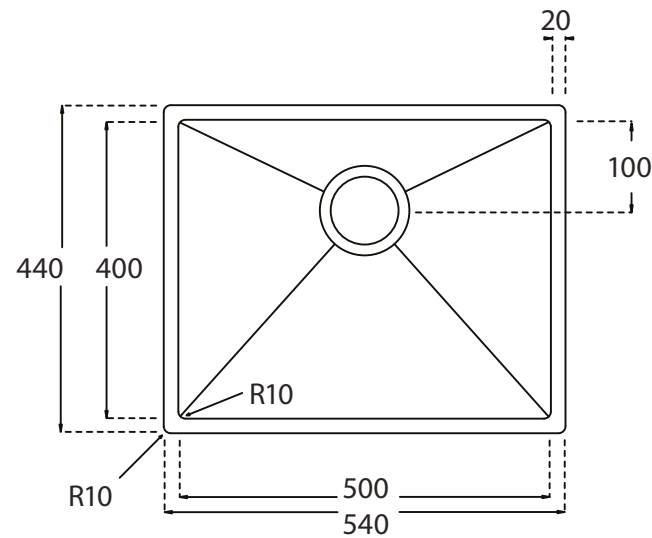

Kubus 500 Soft køkkenvask Udskæringsmål

Varenr.: 10250MM

Godstykkelse: 1,2 mm

LAVABO®

Underlimning, Unterbau, Undermount
Solid Surface

Underlimning, Unterbau, Undermount
Sten, Stein, Stone

Underlimning, Unterbau, Undermount
Træ, Holz, Wood