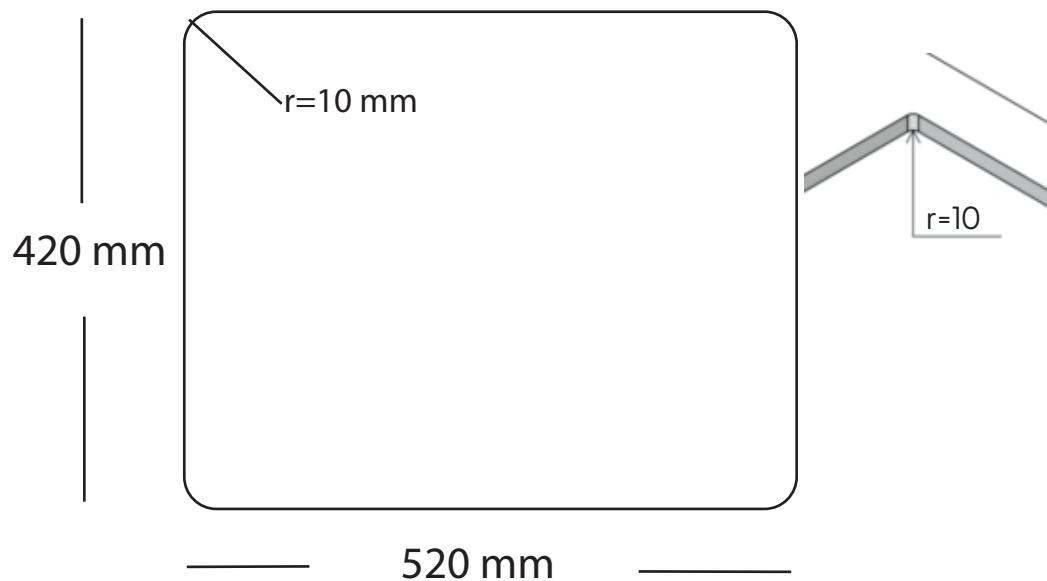

Kubus 500 Soft køkkenvask Udskæringsmål

Varenr.: 10250MM

Godstykkelse: 1,2 mm
Min. skabsbredde: 600 mm

Fikseringsclips til nedfældning medfølger

LAVABO®

UDSKÆRINGSMÅL Nedfældning
AUSSPARURNG Einbau
CUTOUT Normal instalation

UDSKÆRINGSMÅL Planlimning
AUSSPARURNG Flächenbündig
CUTOUT Flush mount