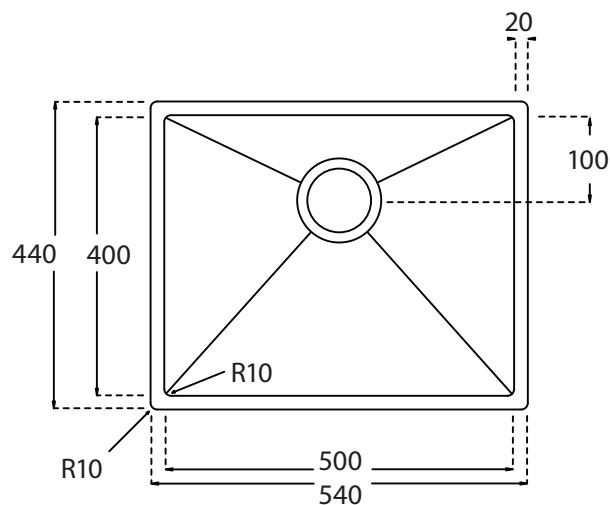

Kubus 500 Soft køkkenvask Udskæringsmål

Varenr.: 10250MM

Godstykkelse: 1,2 mm
Min. skabsbredde: 600 mm

Fikseringsclips til nedfældning medfølger

LAVABO®

UDSKÆRINGSMÅL Nedfældning
AUSSPARURNG Einbau
CUTOUT Normal instalation

UDSKÆRINGSMÅL Planlimning
AUSSPARURNG Flächenbündig
CUTOUT Flush mount