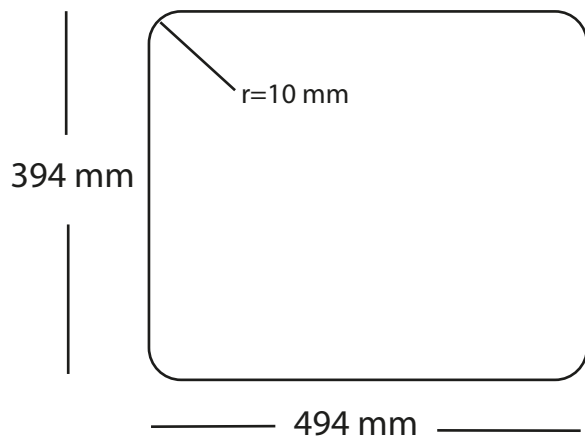

Underlimning, Unterbau, Undermount
Solid Surface

Underlimning, Unterbau, Undermount
Sten, Stein, Stone