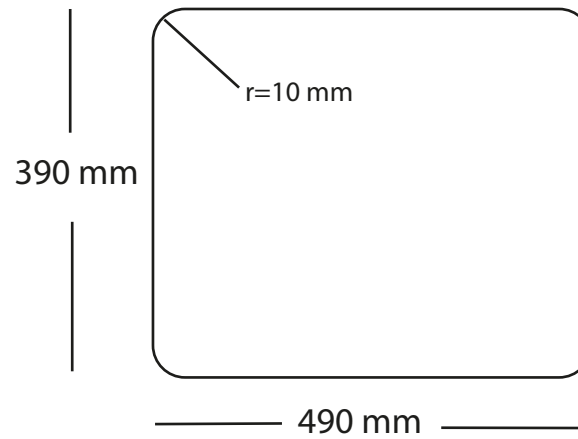

Kubus 500 Soft køkkenvask Udskæringsmål

Varenr.: 10250MBR

Godstykkelse: 1,2 mm

LAVABO®

Underlimning, Unterbau, Undermount
Solid Surface

Underlimning, Unterbau, Undermount
Sten, Stein, Stone

Underlimning, Unterbau, Undermount
Træ, Holz, Wood

Forbehold for ændringer - Angaben ohne gewähr - Subject to change