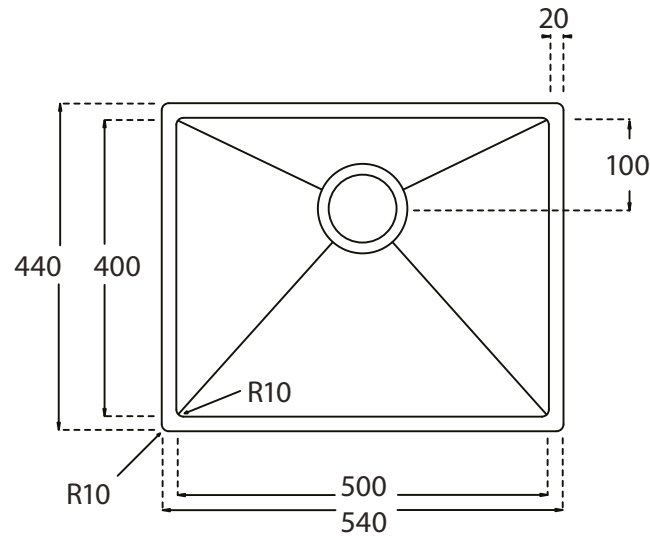

# Kubus 500 Soft køkkenvask Udskæringsmål

Varenr.: 10250MBR

Godstykkelse: 1,2 mm

# LAVABO®

Underlimning, Unterbau, Undermount  
Solid Surface

Underlimning, Unterbau, Undermount  
Sten, Stein, Stone

Underlimning, Unterbau, Undermount  
Træ, Holz, Wood

Forbehold for ændringer - Angaben ohne gewähr - Subject to change