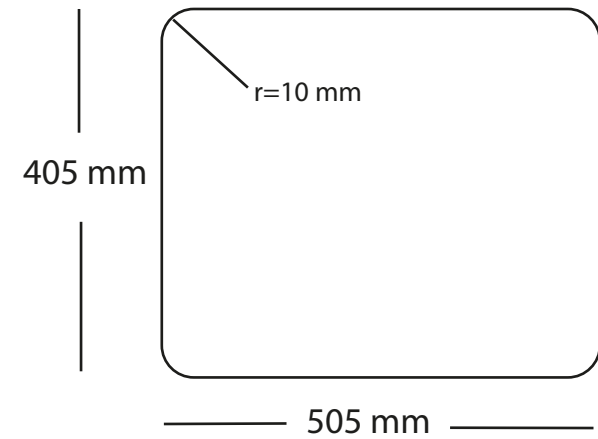

Underlimning, Unterbau, Undermount
Træ, Holz, Wood