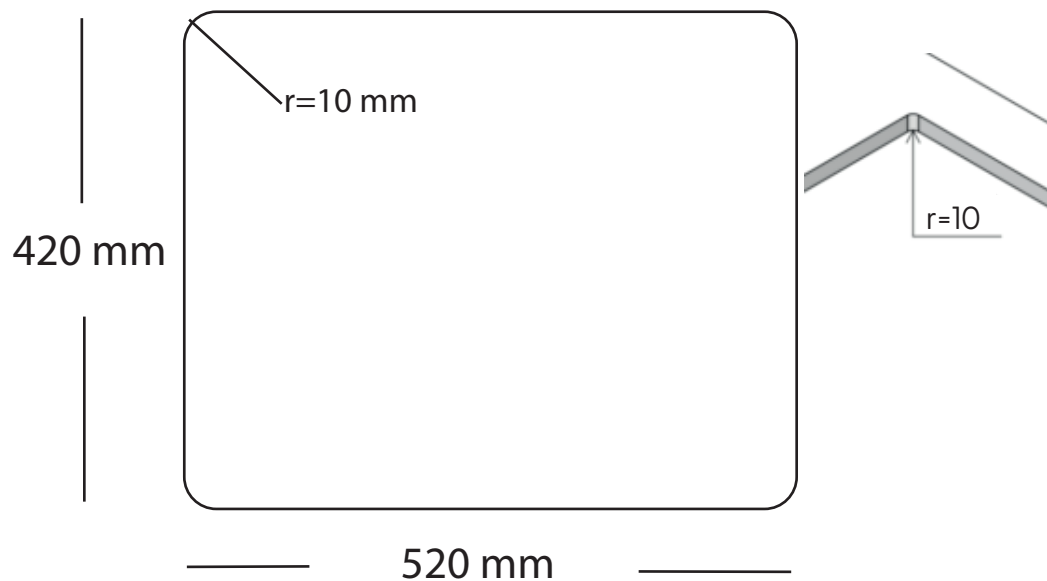

Kubus 500 Soft køkkenvask Udskæringsmål

Varenr.: 10250MBR

Godstykkelse: 1,2 mm
Min. skabsbredde: 600 mm

Fikseringsclips til nedfældning medfølger

LAVABO®

UDSKÆRINGSMÅL Nedfældning
AUSSPARURNG Einbau
CUTOUT Normal instalation

UDSKÆRINGSMÅL Planlimning
AUSSPARURNG Flächenbündig
CUTOUT Flush mount