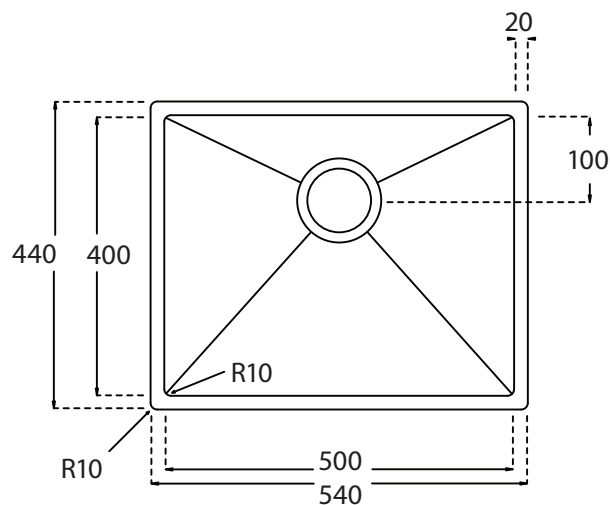

Kubus 500 Soft køkkenvask Udskæringsmål

Varenr.: 10250MBR

Godstykkelse: 1,2 mm
Min. skabsbredde: 600 mm

Fikseringsclips til nedfældning medfølger

LAVABO®

UDSKÆRINGSMÅL Nedfældning
AUSSPARURNG Einbau
CUTOUT Normal instalation

UDSKÆRINGSMÅL Planlimning
AUSSPARURNG Flächenbündig
CUTOUT Flush mount