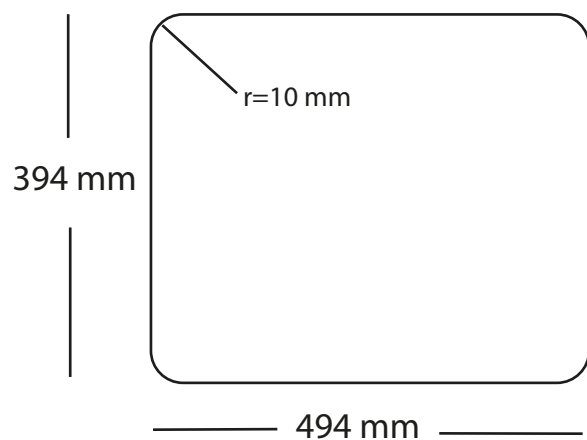

Kubus 500 Soft køkkenvask Udskæringsmål

Varenr.: 10250

VVS-nr.: 681304115

Godstykkelse:

1,2 mm

LAVABO®

Underlimning, Unterbau, Undermount
Solid Surface

Underlimning, Unterbau, Undermount
Sten, Stein, Stone