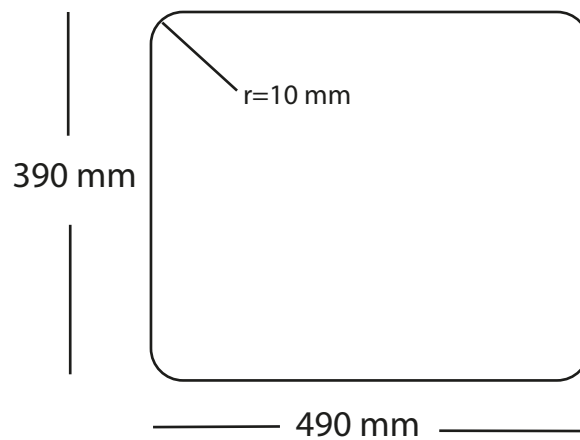

Kubus 500 Soft køkkenvask Udskæringsmål

Varenr.: 10250

VVS-nr.: 681304115

Godstykkelse:

1,2 mm

LAVABO®

Underlimning, Unterbau, Undermount
Solid Surface

Underlimning, Unterbau, Undermount
Sten, Stein, Stone