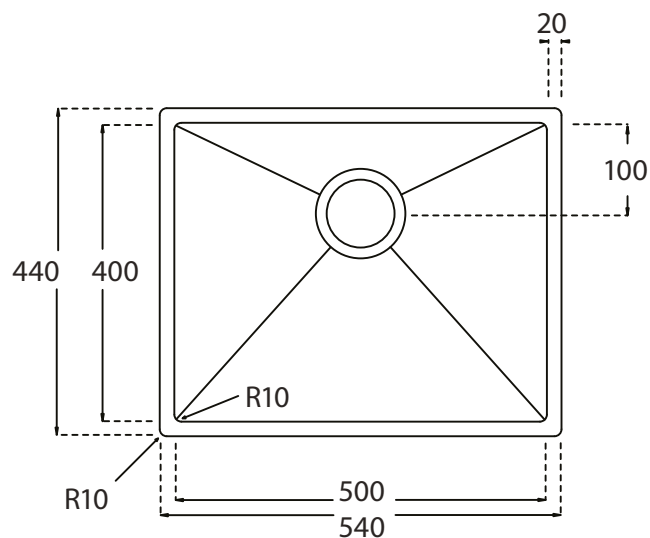

Kubus 500 Soft køkkenvask Udskæringsmål

Varenr.: 10250

VVS-nr.: 681304115

Godstykkelse:

1,2 mm

LAVABO®

Underlimning, Unterbau, Undermount
Solid Surface

Underlimning, Unterbau, Undermount
Sten, Stein, Stone