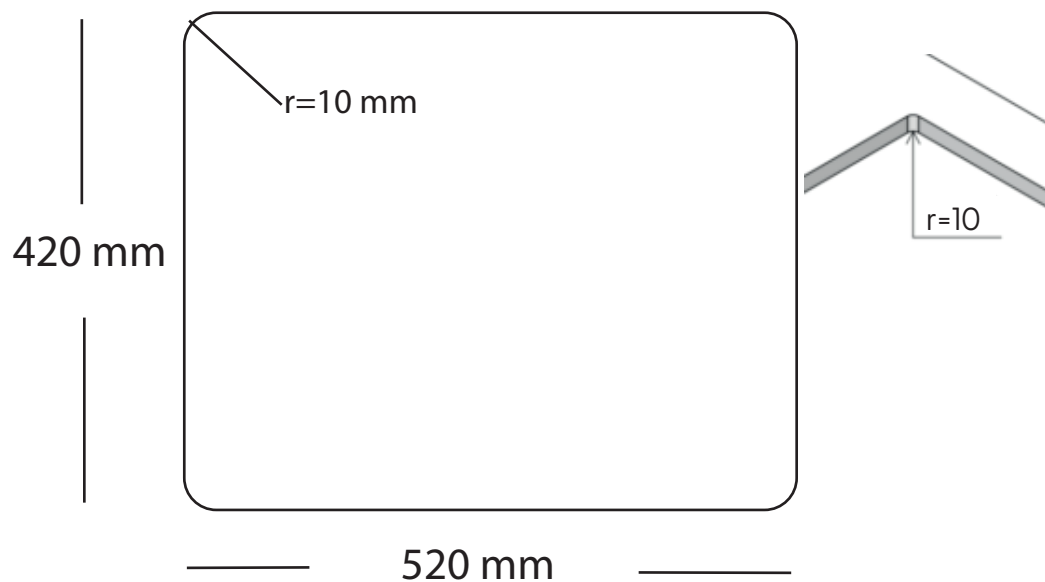

Kubus 500 Soft køkkenvask Udskæringsmål

Varenr.: 10250
VVS-nr.: 681304115

Godstykkelse: 1,2 mm
Min. skabsbredde: 600 mm

Fikseringsclips til nedfældning medfølger

LAVABO®

UDSKÆRINGSMÅL Nedfældning
AUSSPARURNG Einbau
CUTOUT Normal instalation

UDSKÆRINGSMÅL Planlimning
AUSSPARURNG Flächenbündig
CUTOUT Flush mount