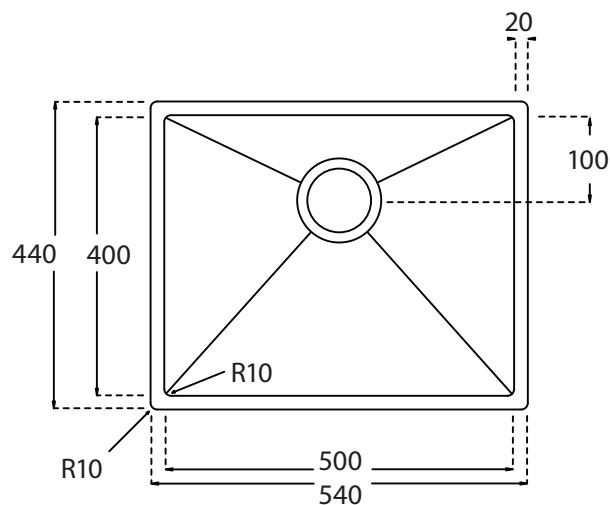

Kubus 500 Soft køkkenvask Udskæringsmål

Varenr.: 10250
VVS-nr.: 681304115

Godstykkelse: 1,2 mm
Min. skabsbredde: 600 mm

Fikseringsclips til nedfældning medfølger

LAVABO®

UDSKÆRINGSMÅL Nedfældning
AUSSPARURNG Einbau
CUTOUT Normal instalation

UDSKÆRINGSMÅL Planlimning
AUSSPARURNG Flächenbündig
CUTOUT Flush mount