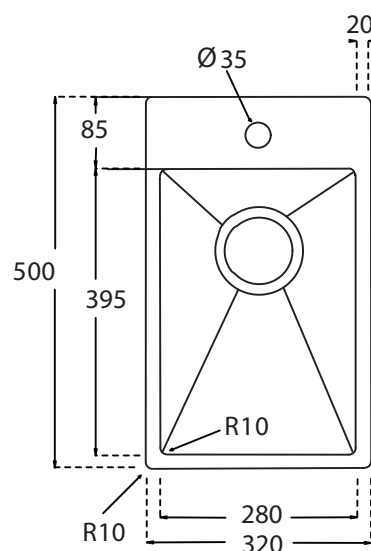

Kubus 280 Soft køkkenvask Udskæringsmål

Varenr.: 10038DK
VVS-nr.: 689300028

Godstykkelse: 1,2 mm
Min. skabsbredde: 400 mm

Fikseringsclips til nedfældning medfølger

LAVABO®

UDSKÆRINGSMÅL Nedfældning
AUSSPARURNG Einbau
CUTOUT Normal instalation

UDSKÆRINGSMÅL Planlimning
AUSSPARURNG Flächenbündig
CUTOUT Flush mount