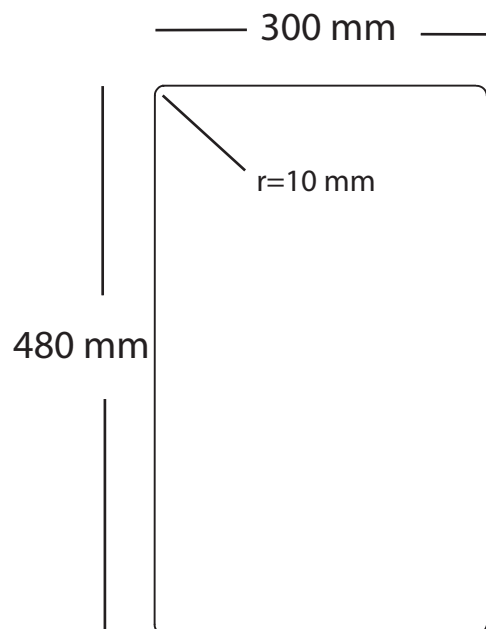

Kubus 280 Soft køkkenvask Udskæringsmål

Varenr.: 10038DK
VVS-nr.: 689300028

Godstykkelse: 1,2 mm
Min. skabsbredde: 400 mm

Fikseringsclips til nedfældning medfølger

LAVABO®

UDSKÆRINGSMÅL Nedfældning
AUSSPARURNG Einbau
CUTOUT Normal instalation

UDSKÆRINGSMÅL Planlimning
AUSSPARURNG Flächenbündig
CUTOUT Flush mount