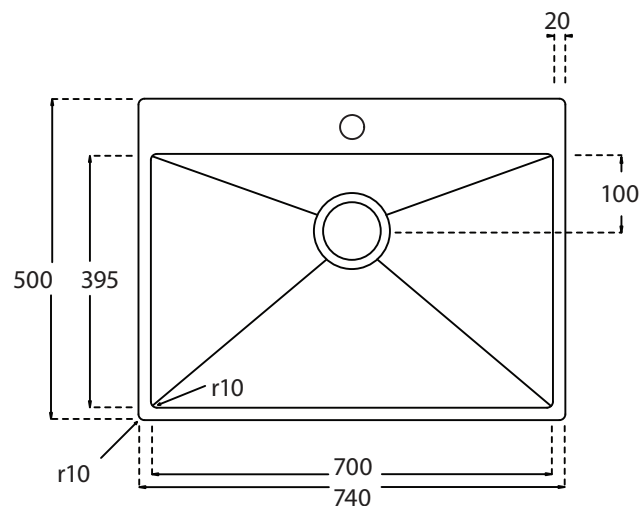

Kubus 720 Soft køkkenvask Udskæringsmål

Varenr.: 10036DK
VVS-nr.: 689300051

Godstykkelse: 1,2 mm
Min. skabsbredde: 800 mm

Fikseringsclips til nedfældning medfølger

LAVABO®

UDSKÆRINGSMÅL Nedfældning
AUSSPARURNG Einbau
CUTOUT Normal instalation

UDSKÆRINGSMÅL Planlimning
AUSSPARURNG Flächenbündig
CUTOUT Flush mount