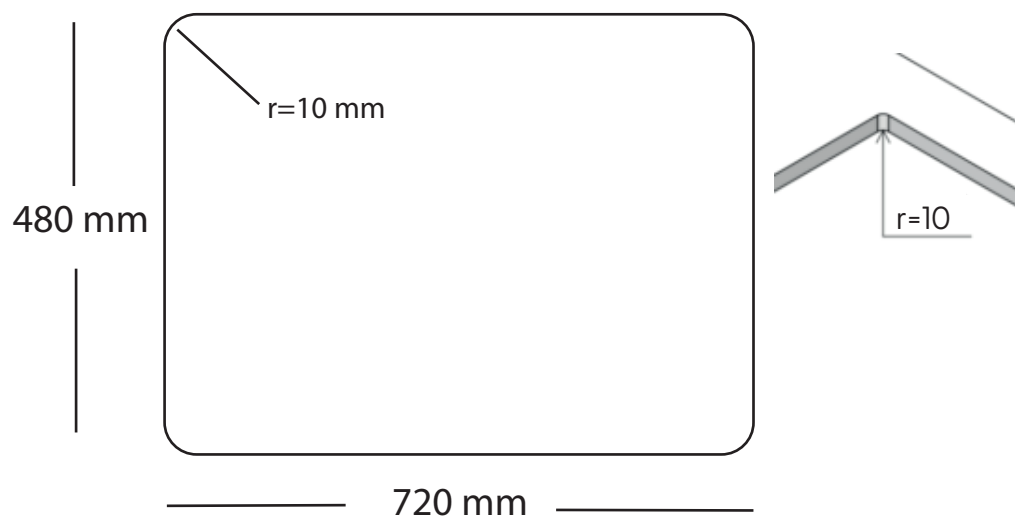

Kubus 720 Soft køkkenvask Udskæringsmål

Varenr.: 10036DK
VVS-nr.: 689300051

Godstykkelse: 1,2 mm
Min. skabsbredde: 800 mm

Fikseringsclips til nedfældning medfølger

LAVABO®

UDSKÆRINGSMÅL Nedfældning
AUSSPARURNG Einbau
CUTOUT Normal instalation

UDSKÆRINGSMÅL Planlimning
AUSSPARURNG Flächenbündig
CUTOUT Flush mount