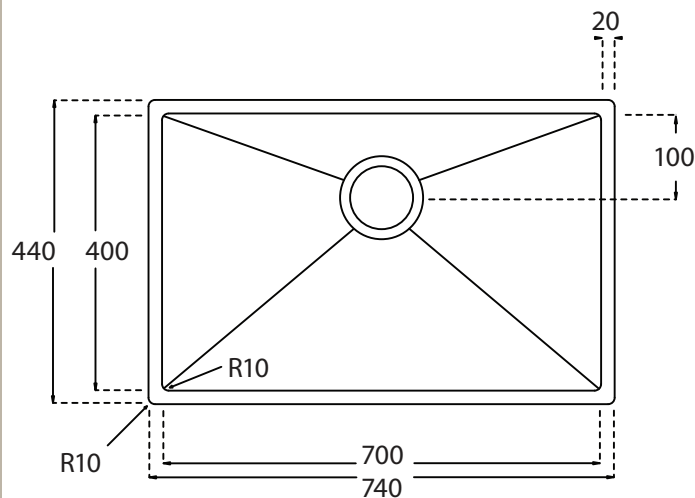

# Kubus 700 Soft køkkenvask Udskæringsmål

Varenr.: 10029DK  
VVS-nr.: 689300070

Godstykkelser: 1,2 mm  
Min. skabsbredde: 800 mm

Fikseringsclips til nedfældning medfølger

# LAVABO®

UDSKÆRINGSMÅL Nedfældning  
AUSSPARURNG Einbau  
CUTOUT Normal installation

UDSKÆRINGSMÅL Planlimning  
AUSSPARURNG Flächenbündig  
CUTOUT Flush mount