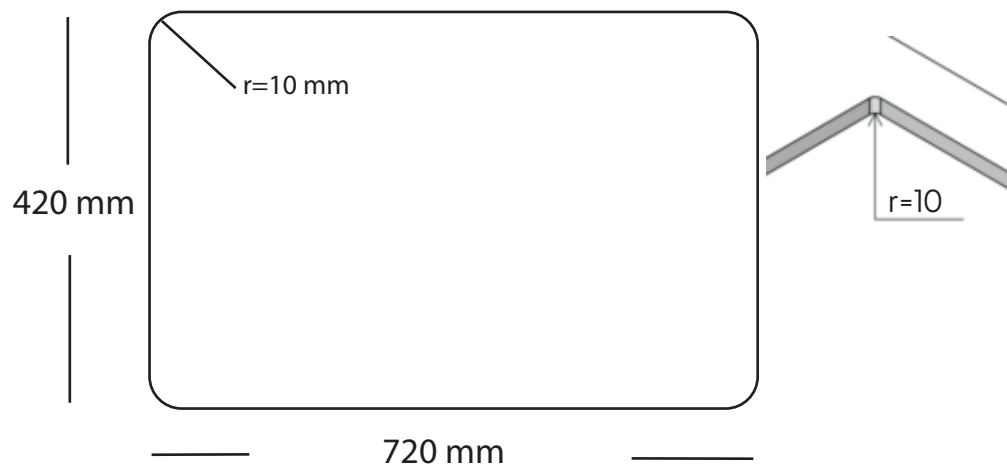

# Kubus 700 Soft køkkenvask Udskæringsmål

Varenr.: 10029DK  
VVS-nr.: 689300070

Godstykkelser: 1,2 mm  
Min. skabsbredde: 800 mm

Fikseringsclips til nedfældning medfølger

# LAVABO®

UDSKÆRINGSMÅL Nedfældning  
AUSSPARURNG Einbau  
CUTOUT Normal installation

UDSKÆRINGSMÅL Planlimning  
AUSSPARURNG Flächenbündig  
CUTOUT Flush mount