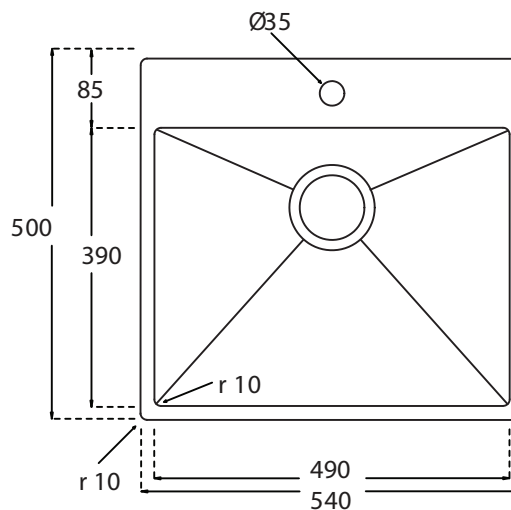

Kubus 540 Soft køkkenvask Udskæringsmål

Varenr.: 10017DK
VVS-nr.: 689300054

Godstykkelse: 1,2 mm
Min. skabsbredde: 600 mm

Fikseringsclips til nedfældning medfølger

LAVABO®

UDSKÆRINGSMÅL
AUSSPARURNG
CUTOUT

Nedfældning
Einbau
Normal instalation

UDSKÆRINGSMÅL
AUSSPARURNG
CUTOUT

Planlimning
Flächenbündig
Flush mount