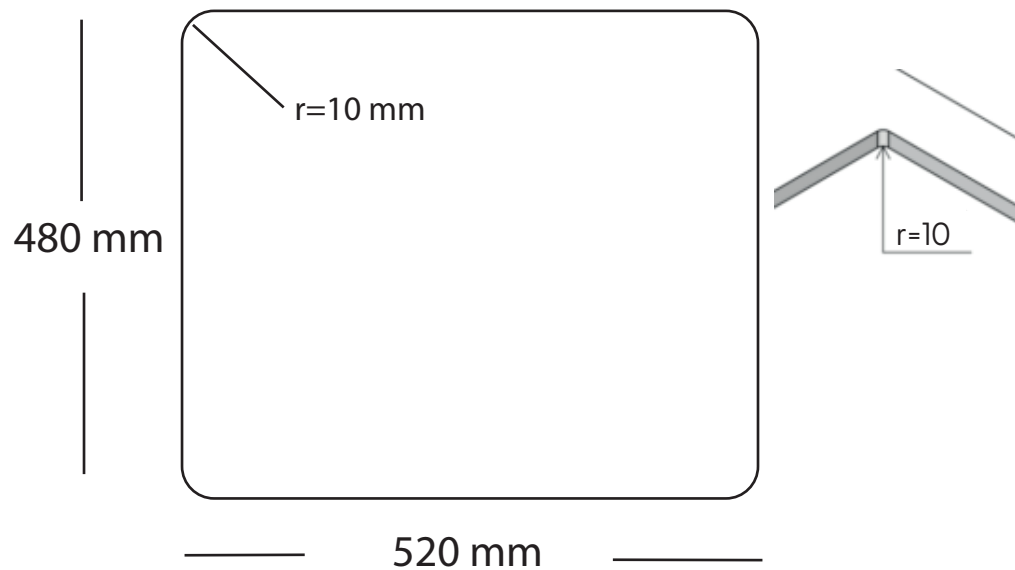

Kubus 540 Soft køkkenvask Udskæringsmål

Varenr.: 10017DK
VVS-nr.: 689300054

Godstykkelse: 1,2 mm
Min. skabsbredde: 600 mm

Fikseringsclips til nedfældning medfølger

LAVABO®

UDSKÆRINGSMÅL
AUSSPARURNG
CUTOUT

Nedfældning
Einbau
Normal instalation

UDSKÆRINGSMÅL
AUSSPARURNG
CUTOUT

Planlimning
Flächenbündig
Flush mount