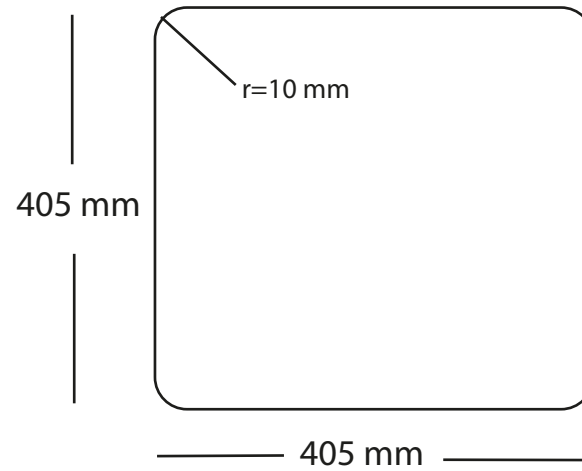

Kubus 400 Soft køkkenvask Udskæringsmål

Varenr. 10004DK

VVS-nr.: 689300040

Godstykkelse: 1,2 mm
Min. skabsbredde: 500 mm

LAVABO®

Underlimning, Unterbau, Undermount
Solid Surface

Underlimning, Unterbau, Undermount
Sten, Stein, Stone