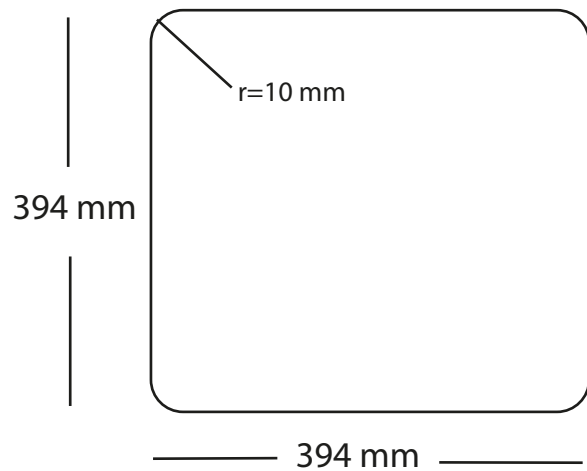

Kubus 400 Soft køkkenvask Udskæringsmål

Varenr. 10004DK

VVS-nr.: 689300040

Godstykkelse: 1,2 mm
Min. skabsbredde: 500 mm

LAVABO®

Underlimning, Unterbau, Undermount
Solid Surface

Underlimning, Unterbau, Undermount
Sten, Stein, Stone