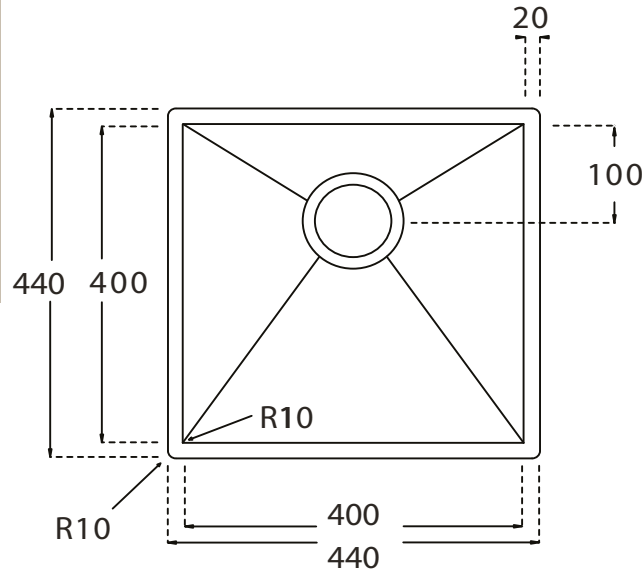

Kubus 400 Soft køkkenvask Udskæringsmål

Varenr. 10004DK

VVS-nr.: 689300040

Godstykkelse: 1,2 mm
Min. skabsbredde: 500 mm

LAVABO®

Underlimning, Unterbau, Undermount
Solid Surface

Underlimning, Unterbau, Undermount
Sten, Stein, Stone