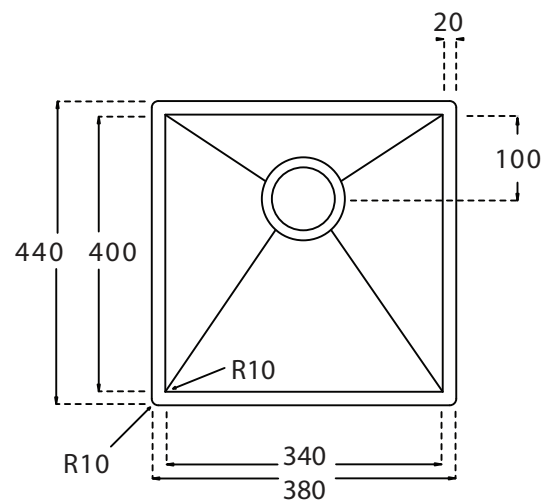

# Kubus 340 Soft køkkenvask Udskæringsmål

Varenr.: 10002DK  
VVS-nr.: 689300034

Godstykkelse: 1,2 mm  
Min. skabsbredde: 400 mm

Fikseringsclips til nedfældning medfølger

# LAVABO®

 UDSKÆRINGSMÅL Nedfældning  
AUSSPARURNG Einbau  
CUTOUT Normal installation

 UDSKÆRINGSMÅL Planlimning  
AUSSPARURNG Flächenbündig  
CUTOUT Flush mount