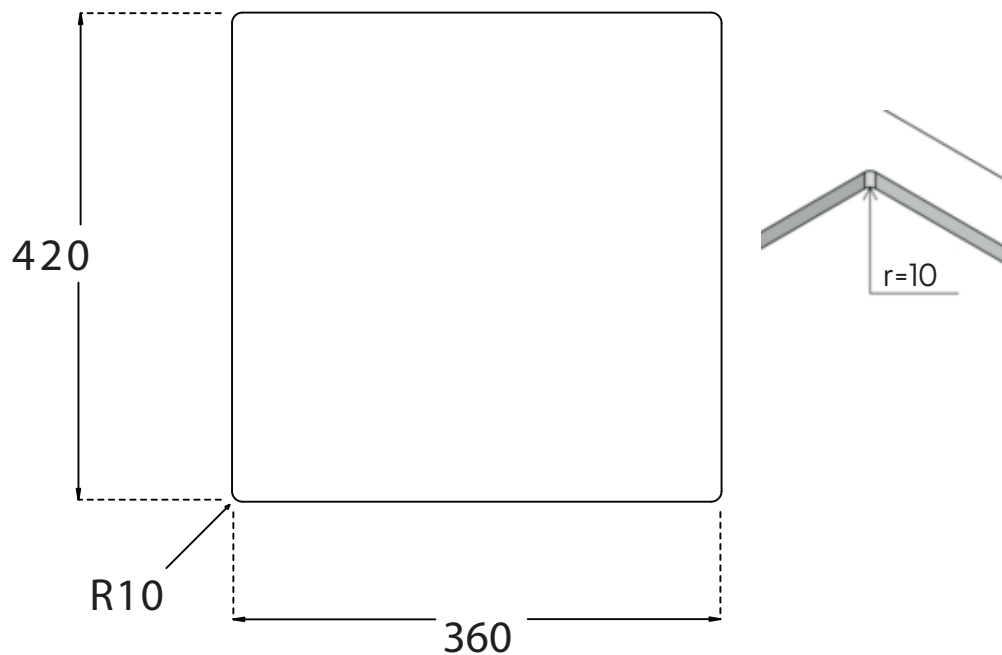

# Kubus 340 Soft køkkenvask Udskæringsmål

Varenr.: 10002DK  
VVS-nr.: 689300034

Godstykkelse: 1,2 mm  
Min. skabsbredde: 400 mm

Fikseringsclips til nedfældning medfølger

# LAVABO®

 UDSKÆRINGSMÅL Nedfældning  
AUSSPARURNG Einbau  
CUTOUT Normal installation

 UDSKÆRINGSMÅL Planlimning  
AUSSPARURNG Flächenbündig  
CUTOUT Flush mount