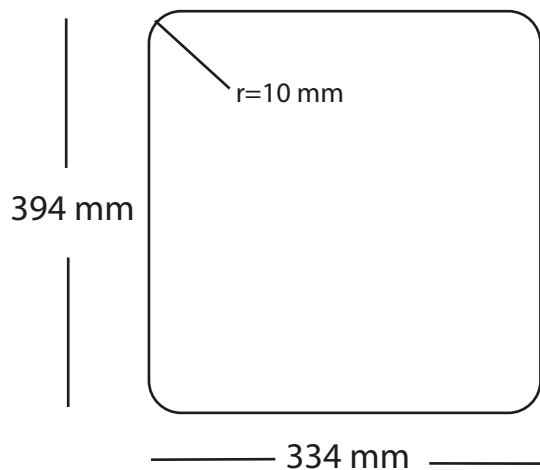

Underlimning, Unterbau, Undermount
Solid Surface