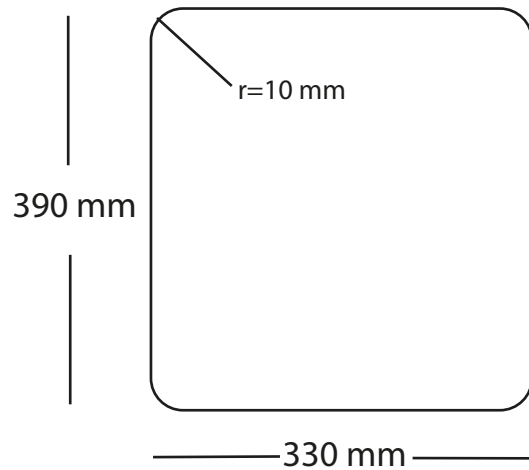

Underlimning, Unterbau, Undermount
Sten, Stein, Stone