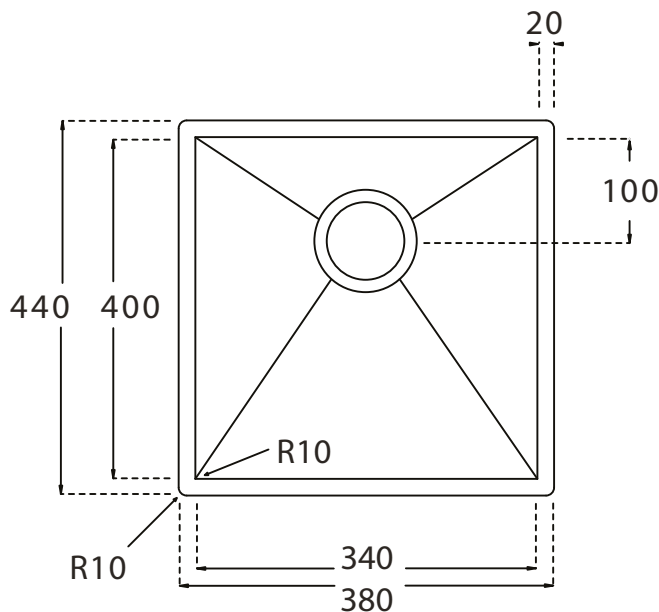

Kubus 340 Soft køkkenvask Udskæringsmål

Varenr. 10002DK

VVS-nr.: 689300034

Godstykkelse:

1,2 mm

Min. skabsbredde:

400 mm

LAVABO®